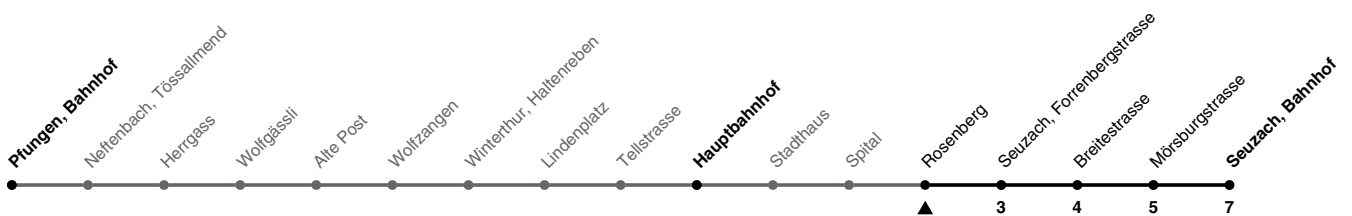

674

ZVV-Contact 0800 988 988 | zvv.ch

Zum Live-Fahrplan

Rosenberg

Richtung Seuzach, Bahnhof

h	Montag - Freitag	Samstag	Sonn- und Feiertag
5	51	51	
6	21 42 57	21 51	50
7	12 27 42 57	21 51	20 50
8	21 51	21 51	20 50
9	21 51	21 51	20 50
10	21 51	21 51	20 50
11	21 51	21 51	20 50
12	21 51	21 51	20 50
13	21 51	21 51	20 50
14	21 51	21 51	20 50
15	21 51	21 51	20 50
16	22 41 54	21 51	20 50
17	11 24 40 54	21 51	20 50
18	10 21 51	21 51	20 50
19	21 51	21 51	20 50
20	21 51	21 51	20 50
21	23 53	23 53	23 53
22	23 53	23 53	23 53
23	23 53	23 53	23 53
0	23 55a	23 55	23

a) Nur Freitag.

Als Feiertage gelten: 25./26. Dez., 1./2. Jan., Karfreitag, Ostermontag, 1. Mai, Auffahrt, Pfingstmontag, 1. Aug.

Ungefähre Reisezeit in Minuten

Gültig von 10.12.2023 - 14.12.2024

GEMEINSAM VORWÄRTS.