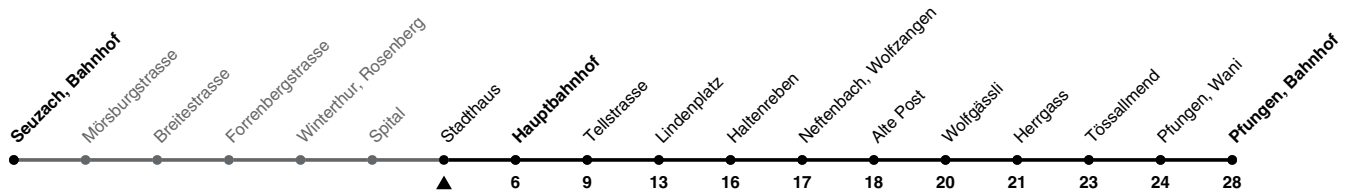

674

ZVV-Contact 0800 988 988 | zvv.ch

Zum Live-Fahrplan

Stadthaus

Richtung Pfungen, Bahnhof

via Winterthur, Hauptbahnhof, Neftenbach, Alte Post

h	Montag - Freitag	Samstag	Sonn- und Feiertag
5	42	42	
6	12 40 55b	12 42	42
7	10 25b 40 57b	12 42	12 42
8	12 27b 42	12 42	12 42
9	12 42	12 42	12 42
10	12 42	12 42	12 42
11	12 42	12 42	12 42
12	12 42	12 42	12 42
13	12 42	12 42	12 42
14	12 42	12 42	12 42
15	12 42	12 42	12 42
16	13 43	12 42	12 42
17	07 21a 37 51a	12 42	12 42
18	07 21a 42	12 42	12 42
19	12 42	12 42	12 42
20	12 42	12 42	12 42
21	09 39	09 39	09 39
22	09 39	09 39	09 39
23	09 39	09 39	09 39
0	09 39c	09 39	09

a) bis Neftenbach, Tössallmend b) bis Winterthur, Hauptbahnhof c) Nur Freitag.

Als Feiertage gelten: 25./26. Dez., 1./2. Jan., Karfreitag, Ostermontag, 1. Mai, Auffahrt, Pfingstmontag, 1. Aug.

Ungefähre Reisezeit in Minuten