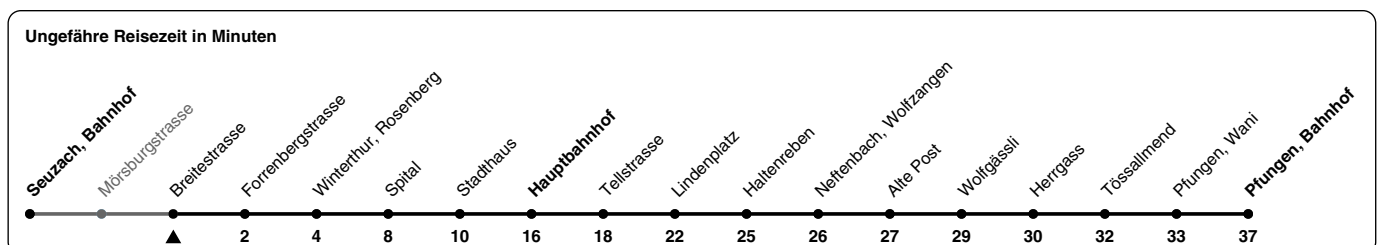

674

ZVV-Contact 0800 988 988 | zvv.ch

Zum Live-Fahrplan

Breitestrasse

Richtung Pfungen, Bahnhof

via Winterthur, Hauptbahnhof, Neftenbach, Alte Post

h	Montag - Freitag	Samstag	Sonn- und Feiertag
5	32	32	
6	02 30 45b	02 32	34
7	00 15b 30 47b	02 32	04 34
8	02 17b 32	02 32	04 34
9	02 32	02 32	04 34
10	02 32	02 32	04 34
11	02 32	02 32	04 34
12	02 32	02 32	04 34
13	02 32	02 32	04 34
14	02 32	02 32	04 34
15	02 32	02 32	04 34
16	02 32 56	02 32	04 34
17	10a 26 40a 56	02 32	04 34
18	11a 32	02 32	04 34
19	02 32	02 32	04 34
20	02 32	02 32	04 34
21	02 32	02 32	02 32
22	02 32	02 32	02 32
23	02 32	02 32	02 32
0	02 32c	02 32	02

a) bis Neftenbach, Tössallmend   b) bis Winterthur, Hauptbahnhof   c) Nur Freitag.

Als Feiertage gelten: 25./26. Dez., 1./2. Jan., Karfreitag, Ostermontag, 1. Mai, Auffahrt, Pfingstmontag, 1. Aug.

Gültig von 10.12.2023 - 14.12.2024

GEMEINSAM VORWÄRTS.

24.05.2024