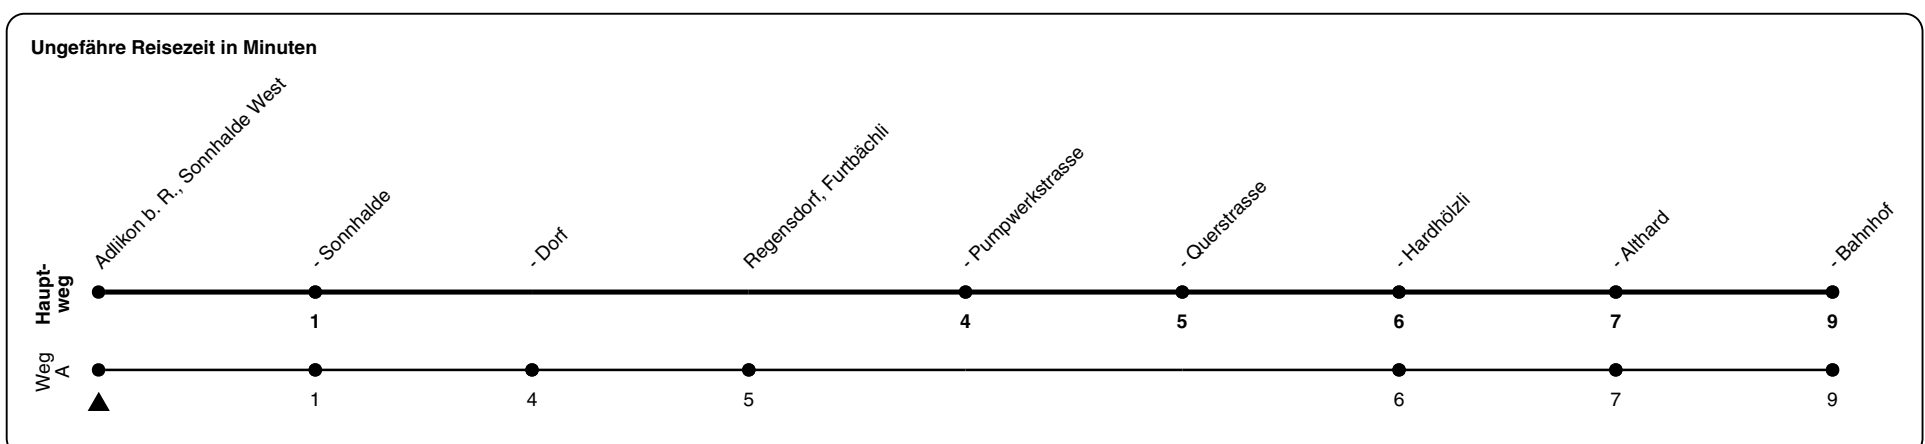

453

ZVV-Contact 0800 988 988 | zvv.ch

Zum Live-Fahrplan

Sonnhalde West

Richtung Regensdorf-Watt, Bahnhof

h	Montag - Freitag	Samstag	Sonn- und Feiertag
5	59A		
6	29A 59A		
7	29A 59A		
8	29A 59a		
9			
10			
11			
12			
13			
14			
15			
16	00 30		
17	00 30		
18	00 30		
19	00 30a		
20			
21			
22			
23			
0			

A) fährt Weg A a) bis Adlikon b. R., Sonnhalde

Als Feiertage gelten: 25./26. Dez., 1./2. Jan., Karfreitag, Ostermontag, 1. Mai, Auffahrt, Pfingstmontag, 1. Aug.

09.10.2023

Gültig 10.12.2023 - 13.12.2025

GEMEINSAM VORWÄRTS.