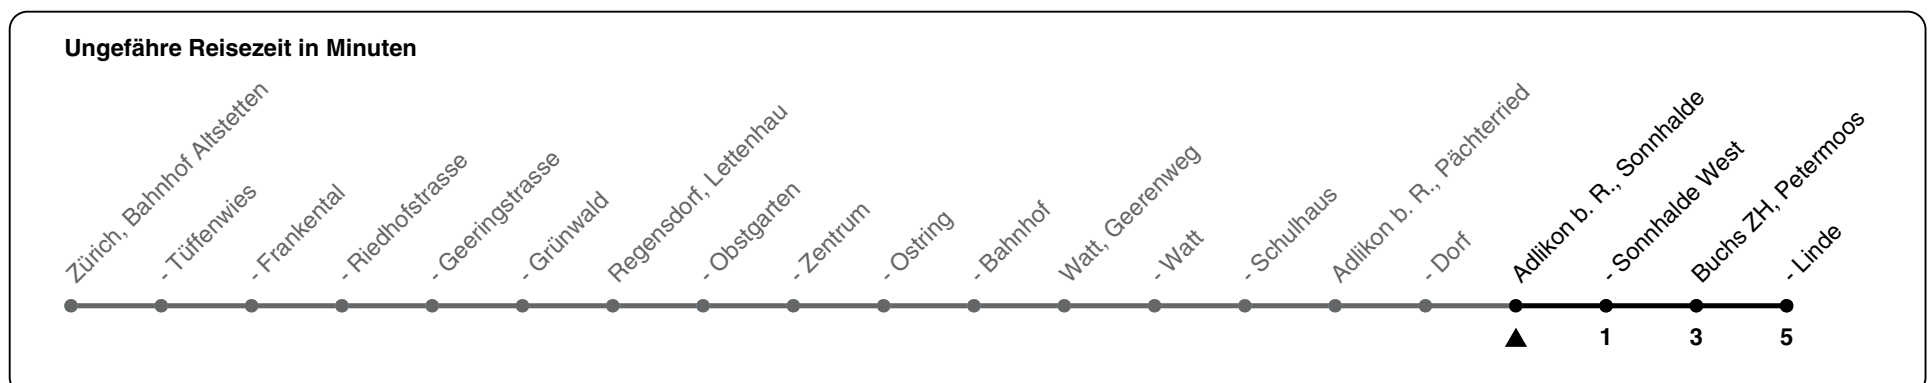

485

ZVV-Contact 0800 988 988 | zvv.ch

Zum Live-Fahrplan 

Sonnhalde

Richtung Buchs ZH, Linde

h	Montag - Freitag	Samstag	Sonn- und Feiertag
5			
6	16 31 46	16 31 46	32
7	01 16 31 46	01 16 31 46	02 32
8	01 16 31 46	01 16 31 46	02 32
9	01 16 31 46	01 16 31 46	02 32
10	01 16 31 46	01 16 31 46	02 32
11	01 16 31 46	01 16 31 46	02 32
12	01 16 31 46	01 16 31 46	02 32
13	01 16 31 46	01 16 31 46	02 32
14	01 16 31 46	01 16 31 46	02 32
15	01 16 31 46	01 16 31 46	02 32
16	01 16 32 47	01 16 31 46	02 32
17	02 12a 17 32 42a 47	01 16 31 46	02 32
18	02 12a 17 32 42a 47	01 16 31 46	02b 32b
19	02 12a 17 32 47	01 32	02b 32b
20	02 17 31 46	02 32	02b 32b
21	01 32b	02 32b	02b 32b
22	02b 32b	02b 32b	02b 32b
23	02b 32b	02b 32b	02b 32b
0	02b 32b	02b 32b	02b 32b

a) bis Adlikon b. R., Sonnhalde West b) fährt auf Verlangen bis Boppelsen

Als Feiertage gelten: 25./26. Dez., 1./2. Jan., Karfreitag, Ostermontag, 1. Mai, Auffahrt, Pfingstmontag, 1. Aug.

18.10.2023

Gültig 10.12.2023 - 13.12.2025