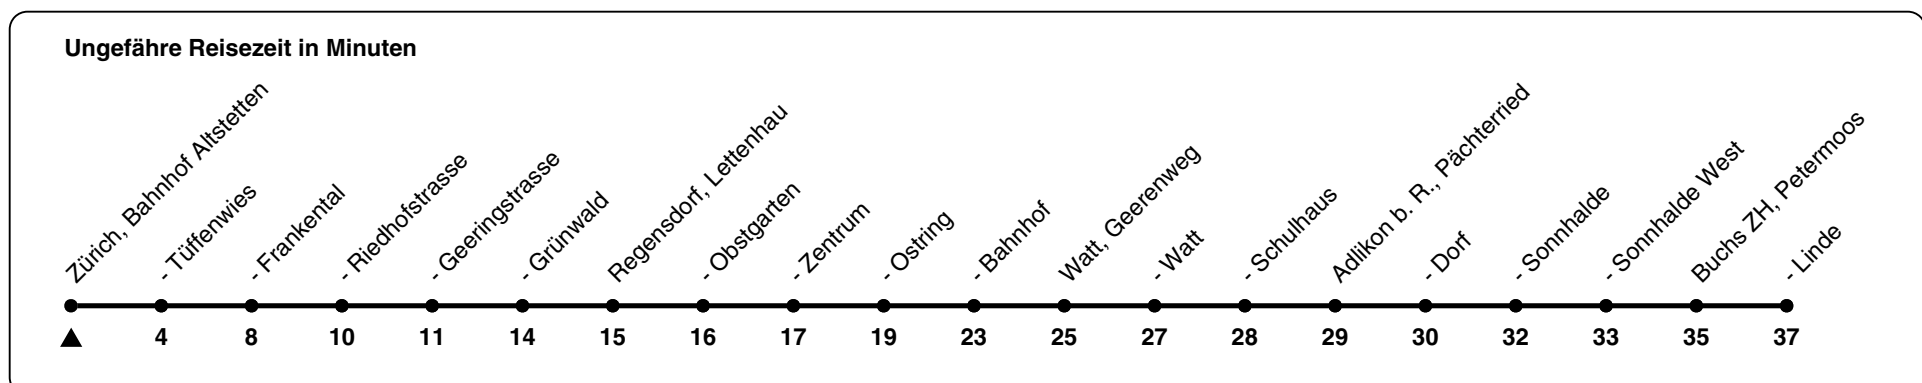

485

ZVV-Contact 0800 988 988 | zvv.ch

Zum Live-Fahrplan 

Bahnhof Altstetten

Richtung Buchs ZH, Linde

via Regensdorf-Watt, Bahnhof

h	Montag - Freitag	Samstag	Sonn- und Feiertag
5	46		
6	16 31 46		
7	01 16 31 46		
8	01 16a 31 46a		
9	01 16a 31 46		
10	01 16 31 46		
11	01 16 31 46		
12	01 16 31 46		
13	01 16 31 46		
14	01 16 31a 46		
15	01a 16 31 46		
16	00 15 30 45		
17	00 15 30 45		
18	00 15 30 45		
19	00 15 30a 45		
20			
21			
22			
23			
0			

a) bis Regensdorf-Watt, Bahnhof

Als Feiertage gelten: 25./26. Dez., 1./2. Jan., Karfreitag, Ostermontag, 1. Mai, Auffahrt, Pfingstmontag, 1. Aug.

18.10.2023

Gültig 10.12.2023 - 13.12.2025

GEMEINSAM VORWÄRTS. 