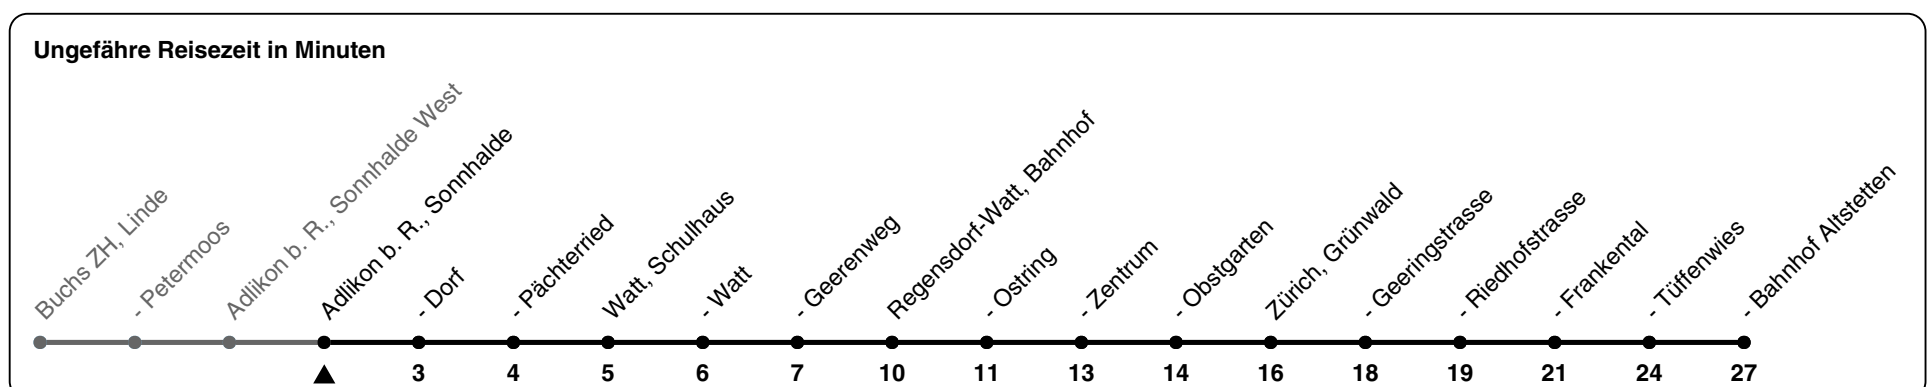

485

ZVV-Contact 0800 988 988 | zvv.ch

Zum Live-Fahrplan 

Sonnhalde

Richtung Zürich, Bahnhof Altstetten

h	Montag - Freitag	Samstag	Sonn- und Feiertag
5	13 43 58	14b 44b 59b	56b
6	13a 13 28 43a 43 58	14b 29b 44b 59b	26b 56b
7	13a 13 28 43a 43 58	14b 29b 44b 59b	26b 56b
8	13 29 44 59	14b 29b 44b 59b	26b 56b
9	14 29 44 59	14b 29b 44b 59b	26b 56b
10	14 29 44 59	14b 29b 44b 59b	26b 56b
11	14 29 44 59	14b 29b 44b 59b	26b 56b
12	14 29 44 59	14b 29b 44b 59b	26b 56b
13	14 29 44 59	14b 29b 44b 59b	26b 56b
14	14 29 44 59	14b 29b 44b 59b	26b 56b
15	14 29 44 59	14b 29b 44b 59b	26b 56b
16	14 29 44 59	14b 29b 44b 59b	26b 56b
17	14 29 44 59	14b 29b 44b 59b	26b 56b
18	14 29 44 59	15b 30b 45a 56b	26b 56b
19	14 29b 44b 59b	26b 56b	26b 56b
20	14b 29b 44a 56b	26b 56b	26b 56b
21	26b 56b	26b 56b	26b 56b
22	26b 56b	26b 56b	26b 56b
23	26b 56b	26b 56b	26b 56b
0	26b	26b	

a) bis Regensdorf-Watt, Bahnhof b) bis Zürich, Frankental

Als Feiertage gelten: 25./26. Dez., 1./2. Jan., Karfreitag, Ostermontag, 1. Mai, Auffahrt, Pfingstmontag, 1. Aug.

18.10.2023

Gültig 10.12.2023 - 30.06.2024