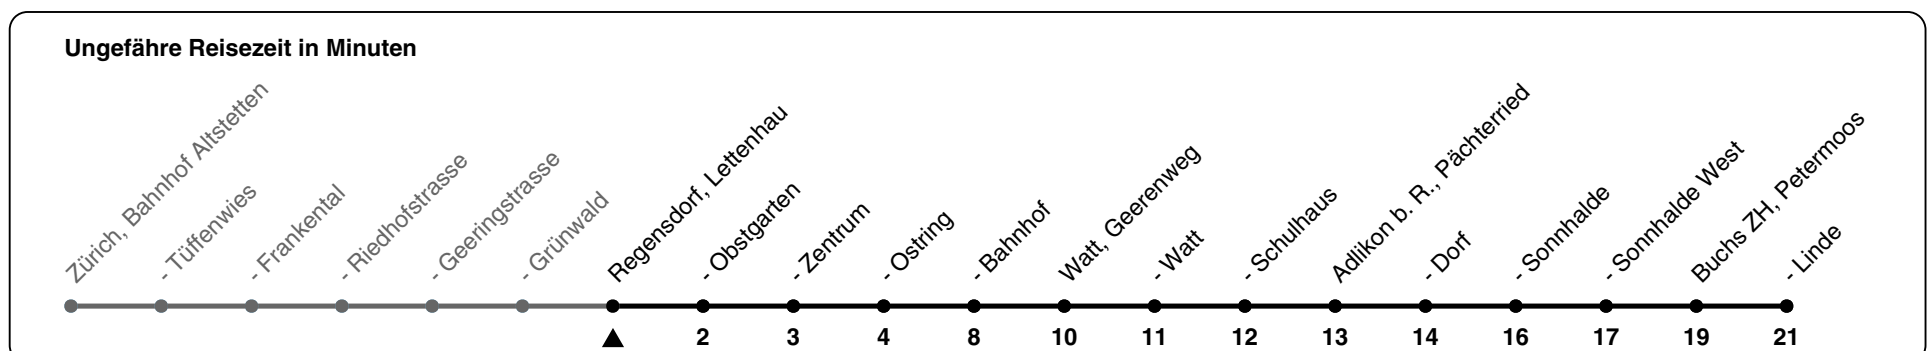

485

ZVV-Contact 0800 988 988 | zvv.ch

Zum Live-Fahrplan

Lettenhau

Richtung Buchs ZH, Linde

via Regensdorf-Watt, Bahnhof

h	Montag - Freitag	Samstag	Sonn- und Feiertag
5			
6	00 15 30 45	00 15 30 45	19 49
7	00 15 30 45	00 15 30 45	19 49
8	00 15 30a 45	00 15 30 45	19 49
9	00a 15 30a 45	00 15 30 45	19 49
10	00 15 30 45	00 15 30 45	19 49
11	00 15 30 45	00 15 30 45	19 49
12	00 15 30 45	00 15 30 45	19 49
13	00 15 30 45	00 15 30 45	19 49
14	00 15 30 45a	00 15 30 45	19 49
15	00 15a 30 45	00 15 30 45	19 49
16	00 14 29 44 59	00 15 30 45	19 49
17	14 29 44 59	00 15 30 45	19 49b
18	14 29 44 59	00 15 30 45	19b 49b
19	14 29 44a 59	00a 19 49	19b 49b
20	15 30 45	19 49	19b 49b
21	00a 19b 49b	19b 49b	19b 49b
22	19b 49b	19b 49b	19b 49b
23	19b 49b	19b 49b	19b 49b
0	19b 49a	19b 49a	19b

a) bis Regensdorf-Watt, Bahnhof b) fährt auf Verlangen bis Boppelsen

Als Feiertage gelten: 25./26. Dez., 1./2. Jan., Karfreitag, Ostermontag, 1. Mai, Auffahrt, Pfingstmontag, 1. Aug.

18.10.2023

Gültig 10.12.2023 - 30.06.2024