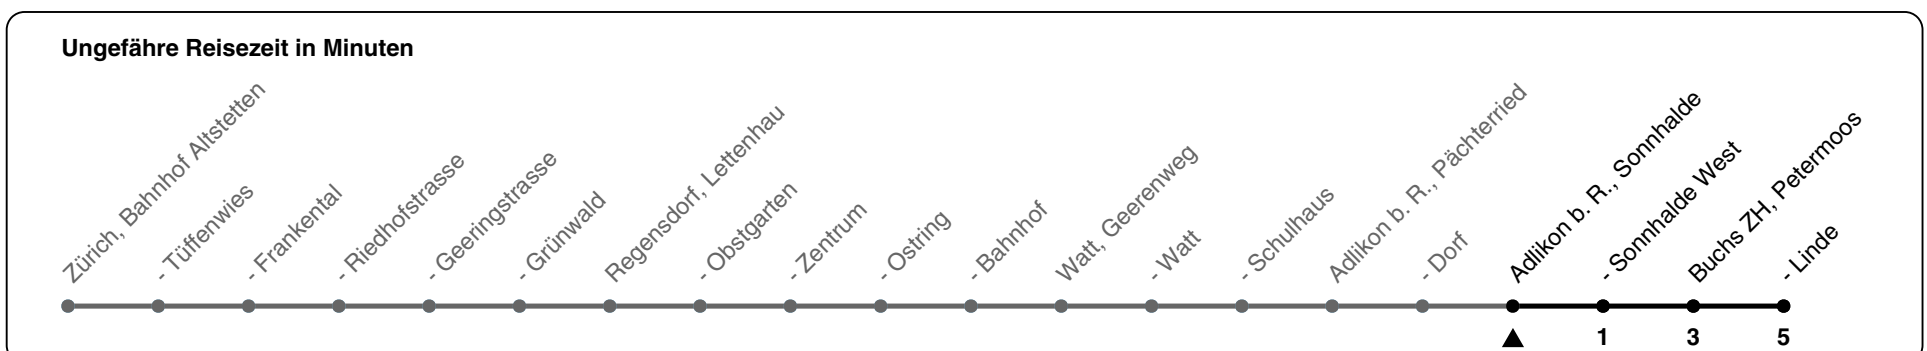

485

ZVV-Contact 0800 988 988 | zvv.ch

Zum Live-Fahrplan

Sonnhalde

Richtung Buchs ZH, Linde

h	Montag - Freitag	Samstag	Sonn- und Feiertag
5			
6	16 31 46	16 31 46	32
7	01 16 31 46	01 16 31 46	02 32
8	01 16 31 46	01 16 31 46	02 32
9	01 16 31 46	01 16 31 46	02 32
10	01 16 31 46	01 16 31 46	02 32
11	01 16 31 46	01 16 31 46	02 32
12	01 16 31 46	01 16 31 46	02 32
13	01 16 31 46	01 16 31 46	02 32
14	01 16 31 46	01 16 31 46	02 32
15	01 16 31 46	01 16 31 46	02 32
16	01 16 32 47	01 16 31 46	02 32
17	02 12a 17 32 42a 47	01 16 31 46	02 32
18	02 12a 17 32 42a 47	01 16 31 46	02b 32b
19	02 12a 17 32 47	01 32	02b 32b
20	02 17 31 46	02 32	02b 32b
21	01 32b	02 32b	02b 32b
22	02b 32b	02b 32b	02b 32b
23	02b 32b	02b 32b	02b 32b
0	02b 32b	02b 32b	02b 32b

a) bis Adlikon b. R., Sonnhalde West b) fährt auf Verlangen bis Boppelsen

Als Feiertage gelten: 25./26. Dez., 1./2. Jan., Karfreitag, Ostermontag, 1. Mai, Auffahrt, Pfingstmontag, 1. Aug.

18.10.2023

Gültig 10.12.2023 - 30.06.2024