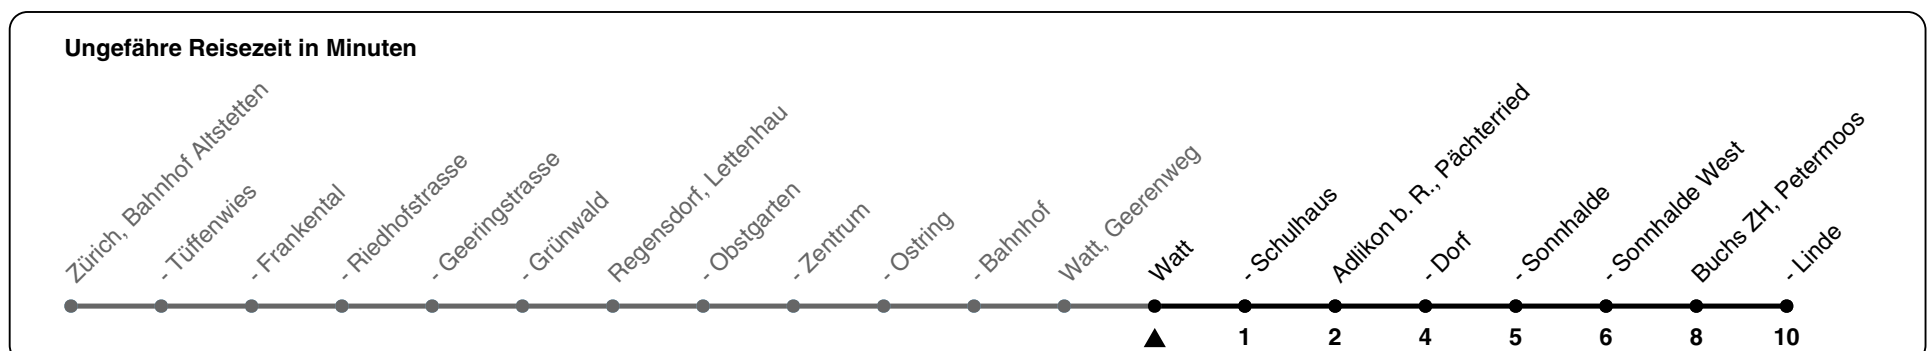

485

ZVV-Contact 0800 988 988 | zvv.ch

Zum Live-Fahrplan

Watt

Richtung Buchs ZH, Linde

h	Montag - Freitag	Samstag	Sonn- und Feiertag
5			
6	11 26 41 56	11 26 41 56	27 57
7	11 26 41 56	11 26 41 56	27 57
8	11 26 41 56	11 26 41 56	27 57
9	11 26 41 56	11 26 41 56	27 57
10	11 26 41 56	11 26 41 56	27 57
11	11 26 41 56	11 26 41 56	27 57
12	11 26 41 56	11 26 41 56	27 57
13	11 26 41 56	11 26 41 56	27 57
14	11 26 41 56	11 26 41 56	27 57
15	11 26 41 56	11 26 41 56	27 57
16	11 27 42 57	11 26 41 56	27 57
17	07a 12 27 37a 42 57	11 26 41 56	27 57b
18	07a 12 27 37a 42 57	11 26 41 56	27b 57b
19	07a 12 27 42 57	27 57	27b 57b
20	12 26 41 56	27 57	27b 57b
21	27b 57b	27b 57b	27b 57b
22	27b 57b	27b 57b	27b 57b
23	27b 57b	27b 57b	27b 57b
0	27b	27b	27b

a) bis Adlikon b. R., Sonnhalde West b) fährt auf Verlangen bis Boppelsen

Als Feiertage gelten: 25./26. Dez., 1./2. Jan., Karfreitag, Ostermontag, 1. Mai, Auffahrt, Pfingstmontag, 1. Aug.

18.10.2023

Gültig 10.12.2023 - 30.06.2024