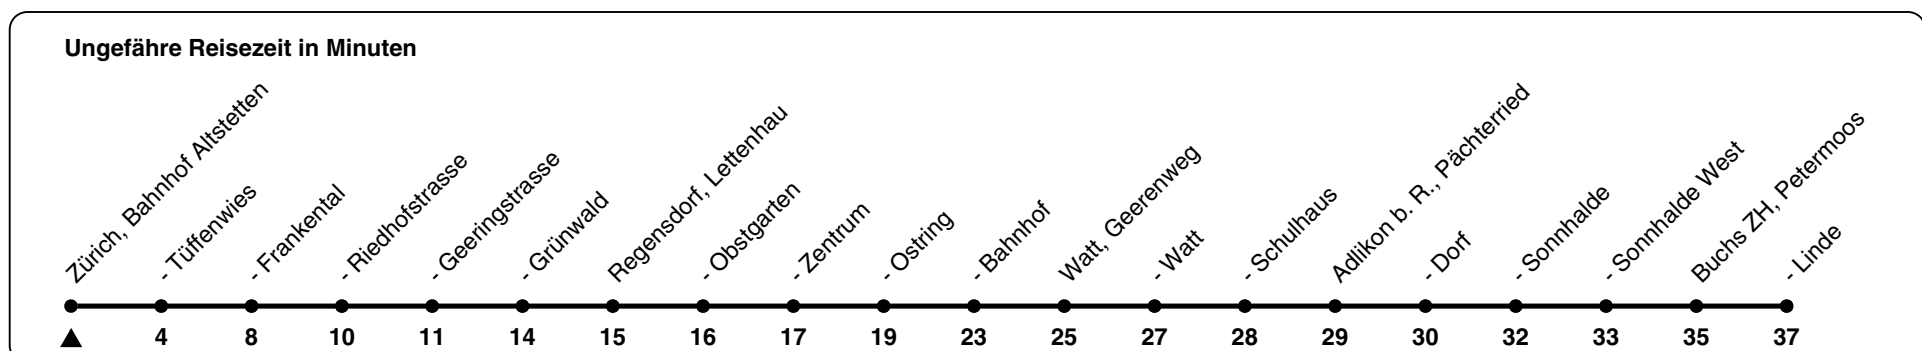

# 485

ZVV-Contact 0800 988 988 | zvv.ch

Zum Live-Fahrplan

Bahnhof Altstetten

## Richtung Buchs ZH, Linde

via Regensdorf-Watt, Bahnhof

h	Montag - Freitag	Samstag	Sonn- und Feiertag
5	46		
6	16 31 46		
7	01 16 31 46		
8	01 16a 31 46a		
9	01 16a 31 46		
10	01 16 31 46		
11	01 16 31 46		
12	01 16 31 46		
13	01 16 31 46		
14	01 16 31a 46		
15	01a 16 31 46		
16	00 15 30 45		
17	00 15 30 45		
18	00 15 30 45		
19	00 15 30a 45		
20			
21			
22			
23			
0			

a) bis Regensdorf-Watt, Bahnhof

Als Feiertage gelten: 25./26. Dez., 1./2. Jan., Karfreitag, Ostermontag, 1. Mai, Auffahrt, Pfingstmontag, 1. Aug.

18.10.2023

Gültig 10.12.2023 - 30.06.2024

GEMEINSAM VORWÄRTS.