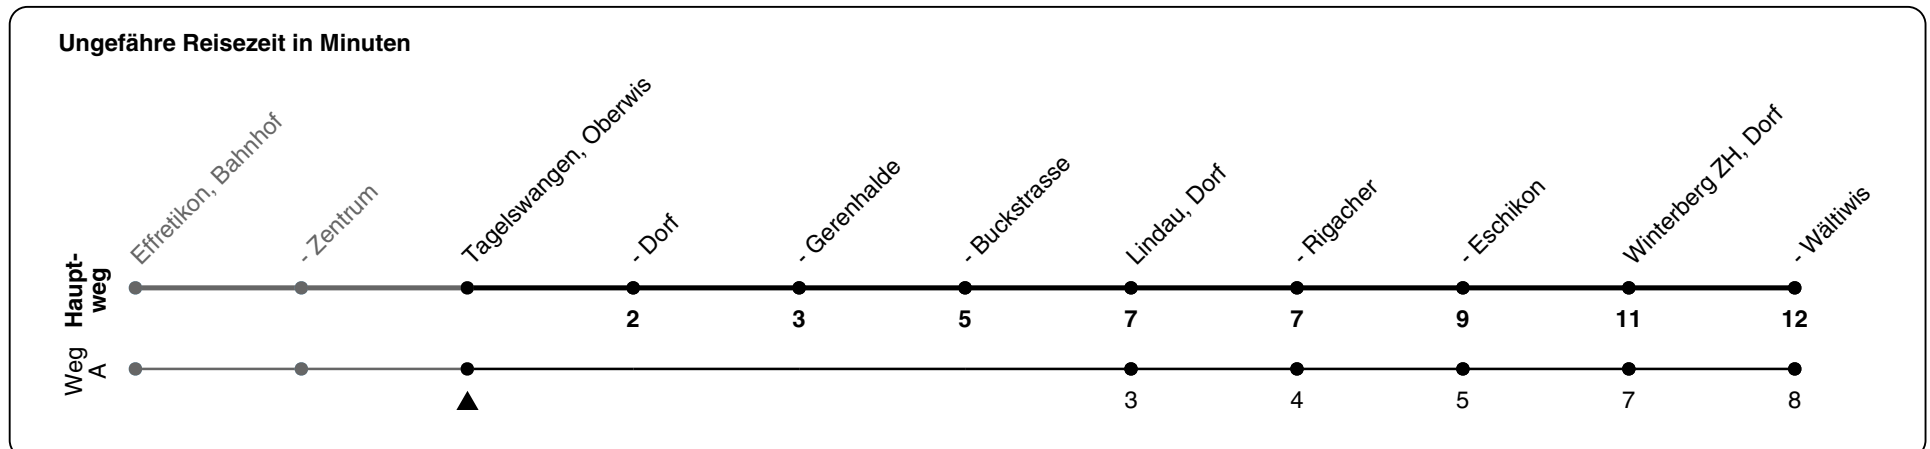

650

ZVV-Contact 0800 988 988 | zvv.ch

Zum Live-Fahrplan

Oberwis

Richtung Winterberg ZH, Wältiwis

h	Montag - Freitag	Samstag	Sonn- und Feiertag
5	56		
6	26 56		
7	26 56	26 56	56
8	26 56	26 56	56
9	26 56	26 56	56
10	26 56	26 56	56
11	26 56	26 56	56
12	26 56	26 56	56
13	26 56	26 56	56
14	26 56	26 56	56
15	26 56	26 56	56
16	28Ad 29a 45a 58Ad 59a	26 56	56
17	15a 28Ad 29a 45a 58Ad 59a	26 56	56
18	15a 28Ad 29a 45a 58A 59a	26 56	56
19	15a 26 56	26 56	56b
20	26 56	26b 56b	26b
21	26 56b	26b 56b	28b
22	26b 56b	26b 56b	28b
23	26b 56b	26b 56b	28b
0	30c	30c	30c

- A) fährt Weg A
- a) bis Tagelswangen, Buckstrasse
- b) Rundkurs: 650/657 Effretikon, Bhf. - Tagelswangen - Lindau - Winterberg - Grafstal - Effretikon, Bhf.
- c) fährt auf Verlangen bis Grafstal, Oberdorf und Engelacher
- d) fährt bis Grafstal, Oberdorf und Engelacher

Als Feiertage gelten: 25./26. Dez., 1./2. Jan., Karfreitag, Ostermontag, 1. Mai, Auffahrt, Pfingstmontag, 1. Aug.

23.10.2023

Gültig 10.12.2023 - 13.12.2025

GEMEINSAM VORWÄRTS.