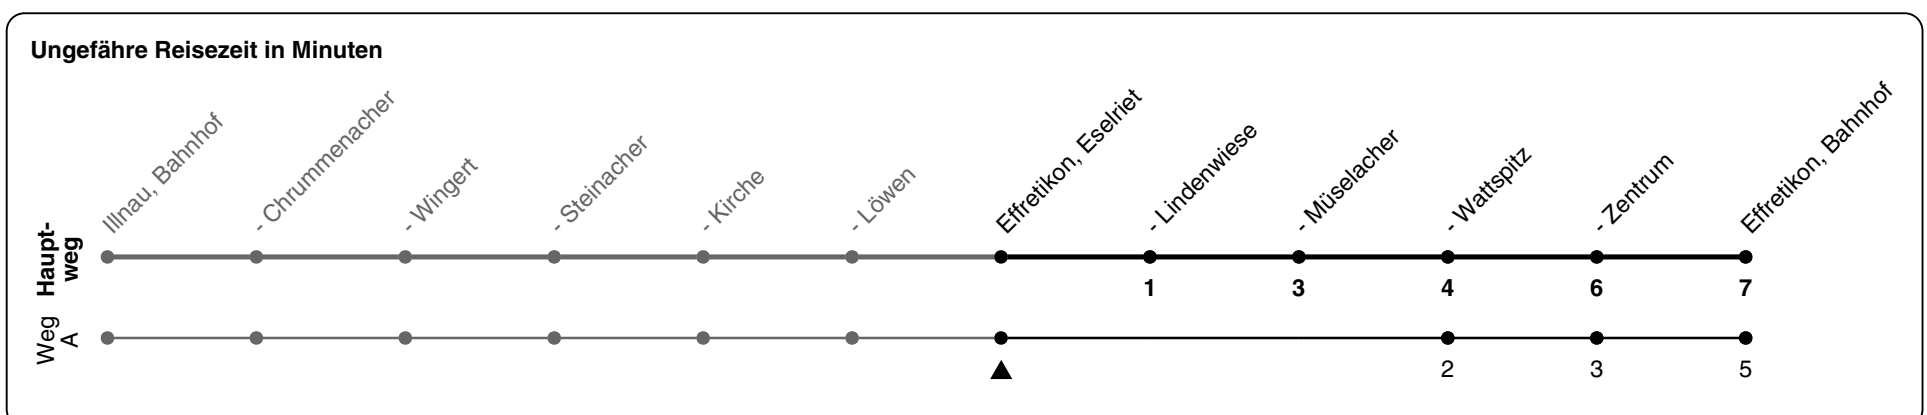

652

ZVV-Contact 0800 988 988 | zvv.ch

Zum Live-Fahrplan 

Eselriet

Richtung Effretikon, Bahnhof

h	Montag - Freitag	Samstag	Sonn- und Feiertag
5	26 58		
6	08 28 38 58		
7	08 28 38 58	08	
8	08 28 38	08	08
9	08 38	08 57	08 57
10	08 38	08 57	08 57
11	08 38	08 57	08 57
12	08 38	08 57	08 57
13	08 38	08 57	08 57
14	08 38	08 57	08 57
15	08 38	08 57	08 57
16	08 38 46A	08 57	08 57
17	08 16A 38 46A	08 57	08 57
18	08 16A 38 46A	08 57	08 57
19	08 16A 38 46A	08 57	08
20	08 33	08 33	08
21	09 33	09 33	09
22	09 33	09 33	09
23	09 33	09 33	09
0	09	09	09

A) fährt Weg A

Als Feiertage gelten: 25./26. Dez., 1./2. Jan., Karfreitag, Ostermontag, 1. Mai, Auffahrt, Pfingstmontag, 1. Aug.

17.10.2023

Gültig 10.12.2023 - 13.12.2025

GEMEINSAM VORWÄRTS. 