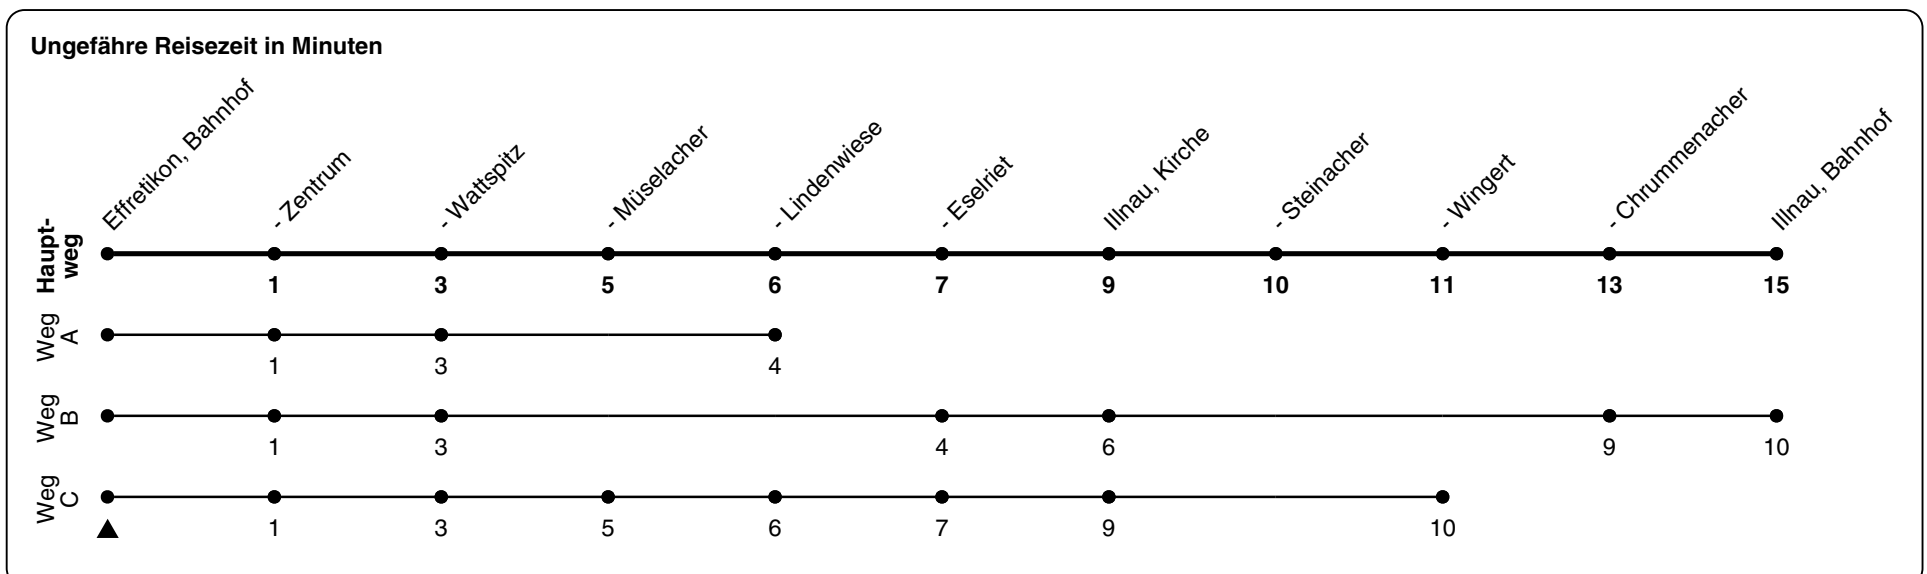

A) fährt Weg A C) fährt Weg C a) fährt ab Wattspitz via Lindenwiese zur Haltestelle Müselacher
 B) fährt Weg B

Als Feiertage gelten: 25./26. Dez., 1./2. Jan., Karfreitag, Ostermontag, 1. Mai, Auffahrt, Pfingstmontag, 1. Aug.