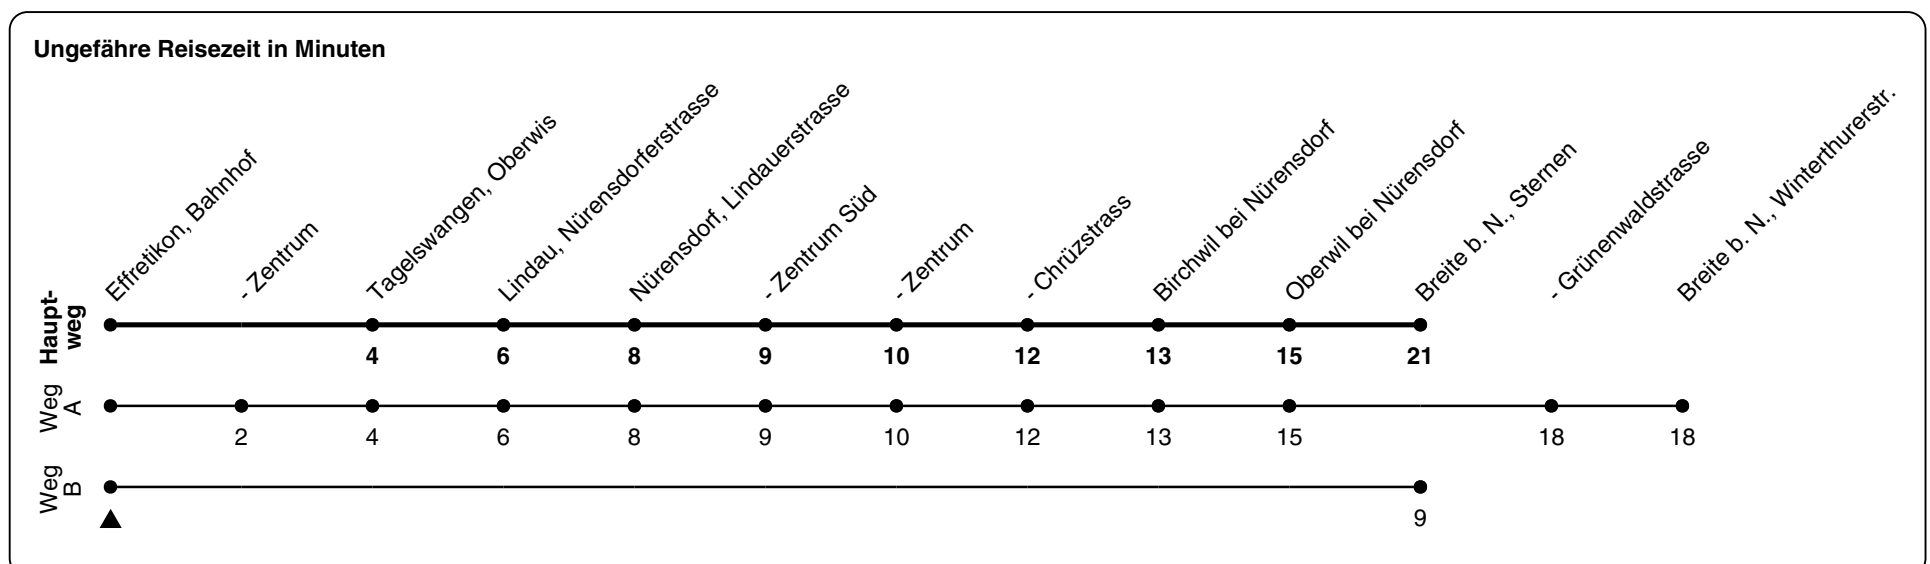

658

ZVV-Contact 0800 988 988 | zvv.ch

Zum Live-Fahrplan

Bahnhof

Richtung Breite b. N., Sternen

h	Montag - Freitag	Samstag	Sonn- und Feiertag
5			
6	35B		
7	05B 35B		
8	24		
9	24		
10	24		
11	24		
12	24		
13	24		
14	24		
15	24		
16	26A 56A		
17	26A 56A		
18	26A 56A		
19	26Aa		
20			
21			
22			
23			
0			

A) fährt Weg A B) fährt Weg B a) bis Breite b. N., Grünenwaldstr.

Als Feiertage gelten: 25./26. Dez., 1./2. Jan., Karfreitag, Ostermontag, 1. Mai, Auffahrt, Pfingstmontag, 1. Aug.

18.10.2023

Gültig 10.12.2023 - 13.12.2025