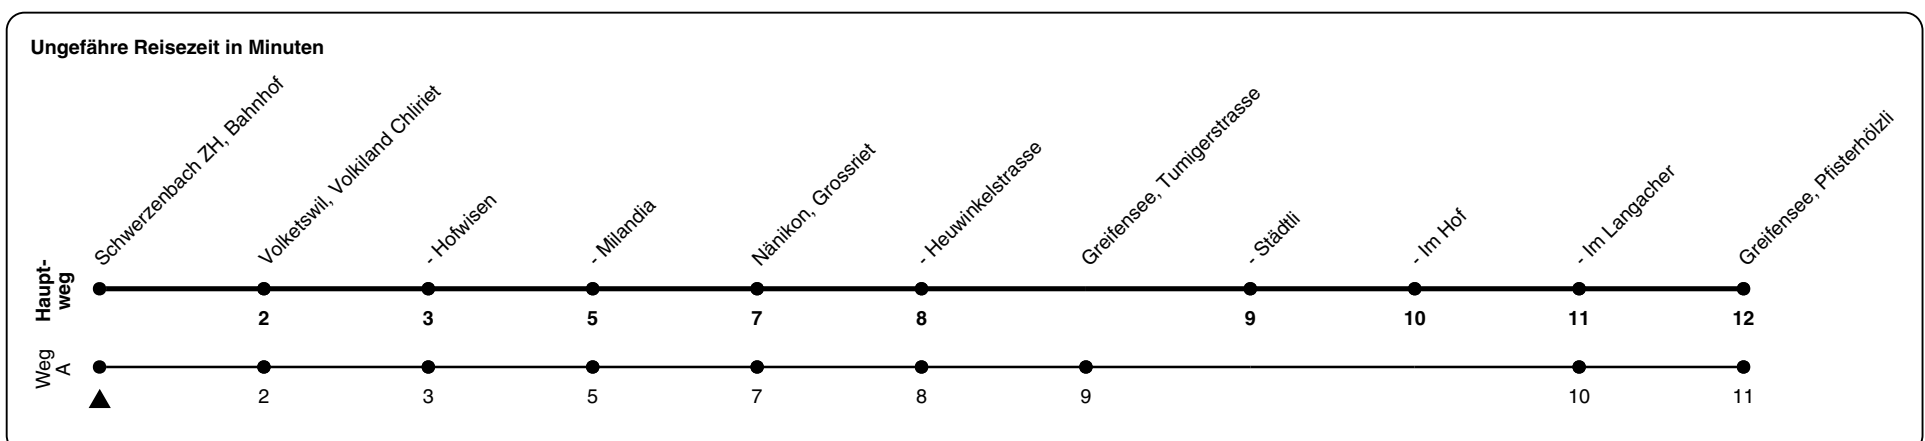

## Richtung Greifensee, Pfisterhölzli

h	Montag - Freitag	Samstag	Sonn- und Feiertag
5			
6	35A		
7	05A 35A		
8	05A 35		
9	05 35	05 35	05 35
10	05 35	05 35	05 35
11	05 35	05 35	05 35
12	05 35	05 35	05 35
13	05 35	05 35	05 35
14	05 35	05 35	05 35
15	05 35	05 35	05 35
16	05A 35A	05 35	05 35
17	05A 35A	05 35	05 35
18	05A 35A		
19	05A 35A		
20			
21			
22			
23			
0			

A) fährt Weg A

Als Feiertage gelten: 25./26. Dez., 1./2. Jan., Karfreitag, Ostermontag, 1. Mai, Auffahrt, Pfingstmontag, 1. Aug.

06.10.2023

Gültig 10.12.2023 - 13.12.2025

GEMEINSAM VORWÄRTS. 