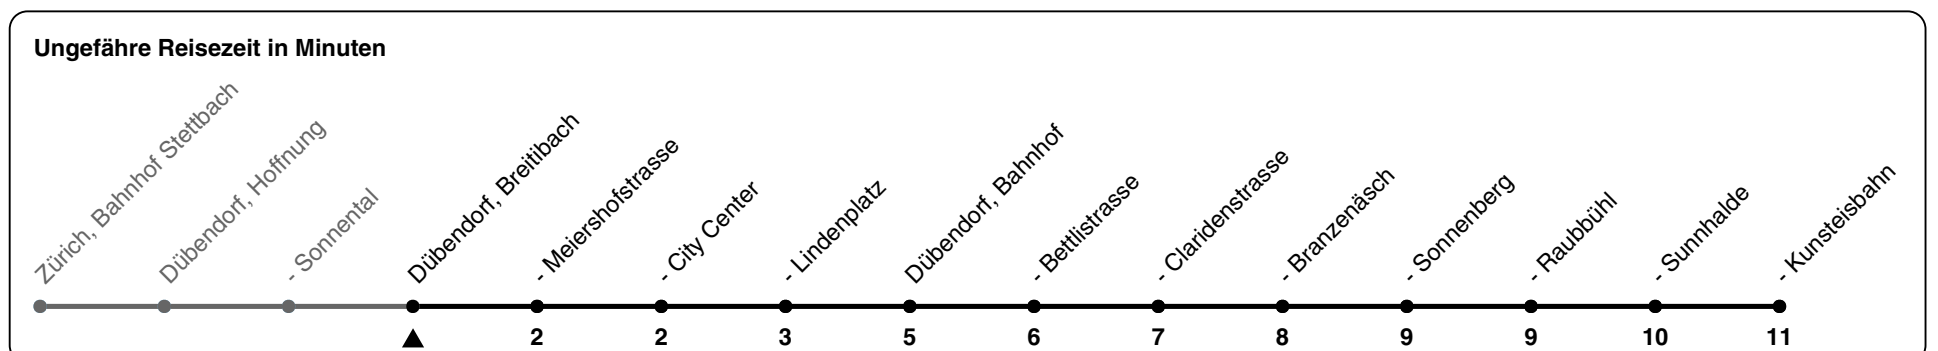

752

ZVV-Contact 0800 988 988 | zvv.ch

Zum Live-Fahrplan 

Breitibach

Richtung **Dübendorf, Kunsteisbahn**

h	Montag - Freitag	Samstag	Sonn- und Feiertag
5	54	47a	
6	02a 09 17a 24 32a 39 47a 54	02 17a 32 47a	
7	02a 09 17a 24 32a 39 47a 54	02 17a 32 47a	17ab 32 47ab
8	02a 09 18a 25a 33 40a 48a 55a	02 18a 33 40a 48a 55a	02 17ab 32 47ab
9	03 10a 18a 25a 33 40a 48a 55a	03 10a 18a 25a 33 40a 48a 55a	02 17ab 32 47ab
10	03 10a 18a 25a 33 40a 48a 55a	03 10a 18a 25a 33 40a 48a 55a	02 17ab 32 47ab
11	03 10a 18a 25a 33 40a 48a 55a	03 10a 18a 25a 33 40a 48a 55a	02 17ab 32 47ab
12	03 10a 18a 25a 33 40a 48a 55a	03 10a 18a 25a 33 40a 48a 55a	02 17ab 32 47ab
13	03 10a 18a 25a 33 40a 48a 55a	03 10a 18a 25a 33 40a 48a 55a	02 17ab 32 47ab
14	03 10a 18a 25a 33 40a 48a 55a	03 10a 18a 25a 33 40a 48a 55a	02 17ab 32 47ab
15	03 10a 18a 25a 33 40a 48a 55	03 10a 18a 25a 33 40a 48a 55a	02 17ab 32 47ab
16	02a 09 17a 24 32a 39 47a 54	03 10a 18a 25a 33 40a 48a 55a	02 17ab 32 47ab
17	02a 09 17a 24 32a 39 47a 54	03 10a 18a 25a 33 40a 48a 55a	02 17ab 32 47ab
18	02a 09 17a 24 32a 39 47a 54	03 10a 18a 25a 33 40a 48a 55a	02 17ab 32 47ab
19	02a 09 17a 24 32a 39 47a 54a	02 10a 17a 32 47ab	02 17ab 32 47ab
20	02 17ab 32 47ab	02 17ab 32 47ab	02 17ab 32 47ab
21	02 17ab 32 47ab	02 17ab 32 47ab	02 17ab 32 47ab
22	02 17ab 32 47ab	02 17ab 32 47ab	02 17ab 32 47ab
23	02 17ab 32 47ab	02 17ab 32 47ab	02 17ab 32 47ab
0	02 21a	02 21a	02 21a

a) bis Dübendorf, Bahnhof b) fährt ab Dübendorf, Bhf. weiter als Linie 756 nach Dübendorf, Gfenn

Als Feiertage gelten: 25./26. Dez., 1./2. Jan., Karfreitag, Ostermontag, 1. Mai, Auffahrt, Pfingstmontag, 1. Aug.