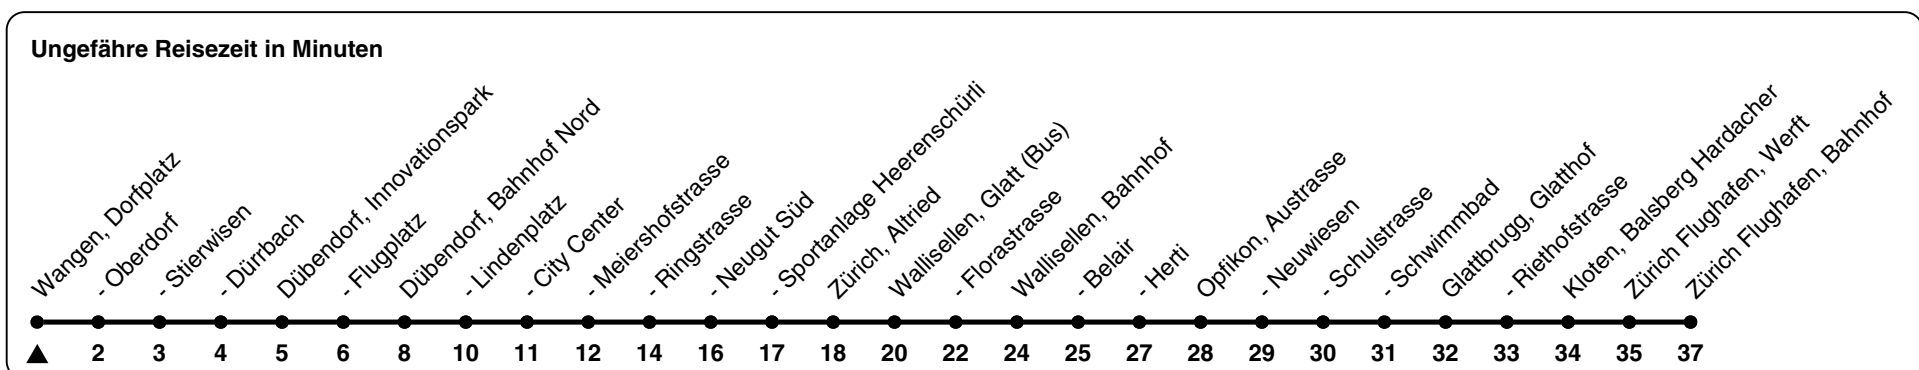

# 759

ZVV-Contact 0800 988 988 | zvv.ch

Zum Live-Fahrplan 

Dorfplatz

## Richtung Zürich Flughafen, Bahnhof

h	Montag - Freitag	Samstag	Sonn- und Feiertag
4	53		
5	08 23 38 53	05 35	08 38
6	08 23 38 51	05 25 40 55	08 38
7	06 21 36 51	10 25 40 55	08 38
8	06 21 38 53	10 25 40 55	08 38
9	08 23 38 53	10 25 38 53	08 37
10	08 23 38 53	08 23 38 53	07 37
11	08 23 38 53	08 23 38 53	07 37
12	08 23 38 53	08 23 38 53	07 37
13	08 23 38 53	08 23 38 53	07 37
14	08 23 38 53	08 23 38 53	07 37
15	08 23 38 53	08 23 38 53	07 37
16	07 22 37 52	08 23 38 53	07 37
17	07 22 37 52	08 23 38 53	07 37
18	07 22 38 53	08 23 38 53	08 38
19	08 23 38 53	08 23 38 53	08 38
20	08 23 38	08 23 38	08 38
21	08 38	08 38	08 38
22	08 38	08 38	08 38
23	08 38	08 38	08 38
0			

Als Feiertage gelten: 25./26. Dez., 1./2. Jan., Karfreitag, Ostermontag, 1. Mai, Auffahrt, Pfingstmontag, 1. Aug.

09.10.2023

Gültig 10.12.2023 - 13.12.2025

GEMEINSAM VORWÄRTS. 