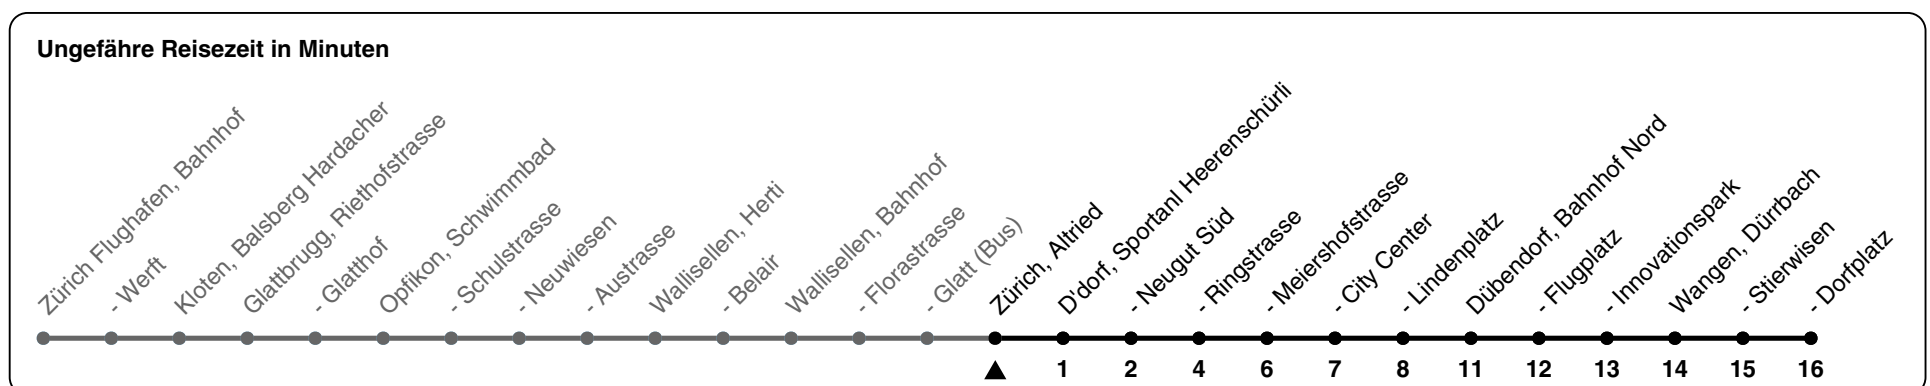

759

ZVV-Contact 0800 988 988 | zvv.ch

Zum Live-Fahrplan 

Altried

Richtung Wangen, Dorfplatz

h	Montag - Freitag	Samstag	Sonn- und Feiertag
5	35 50	50	50
6	05 20 35 50	20 35 50	20 50
7	05 20 35 50	05 20 35 50	20 50
8	05 20 35 50	05 20 35 50	20 50
9	05 20 35 50	05 20 35 50	20 49
10	05 20 35 50	05 20 35 50	19 49
11	05 20 35 50	05 20 35 50	19 49
12	05 20 35 50	05 20 35 50	19 49
13	05 20 35 50	05 20 35 50	19 49
14	05 20 35 50	05 20 35 50	19 49
15	05 20 35 50	05 20 35 50	19 49
16	05 20 34 49	05 20 35 50	19 49
17	04 19 34 49	05 20 35 50	19 49
18	04 19 34 50	05 20 35 50	20 50
19	05 20 35 50	05 20 35 50	20 50
20	05 20 35 50	05 20 35 50	20 50
21	05 20 50	05 20 50	20 50
22	20 50	20 50	20 50
23	20 50	20 50	20 50
0	20	20	20

Als Feiertage gelten: 25./26. Dez., 1./2. Jan., Karfreitag, Ostermontag, 1. Mai, Auffahrt, Pfingstmontag, 1. Aug.

Gültig 10.12.2023 - 13.12.2025

GEMEINSAM VORWÄRTS. 