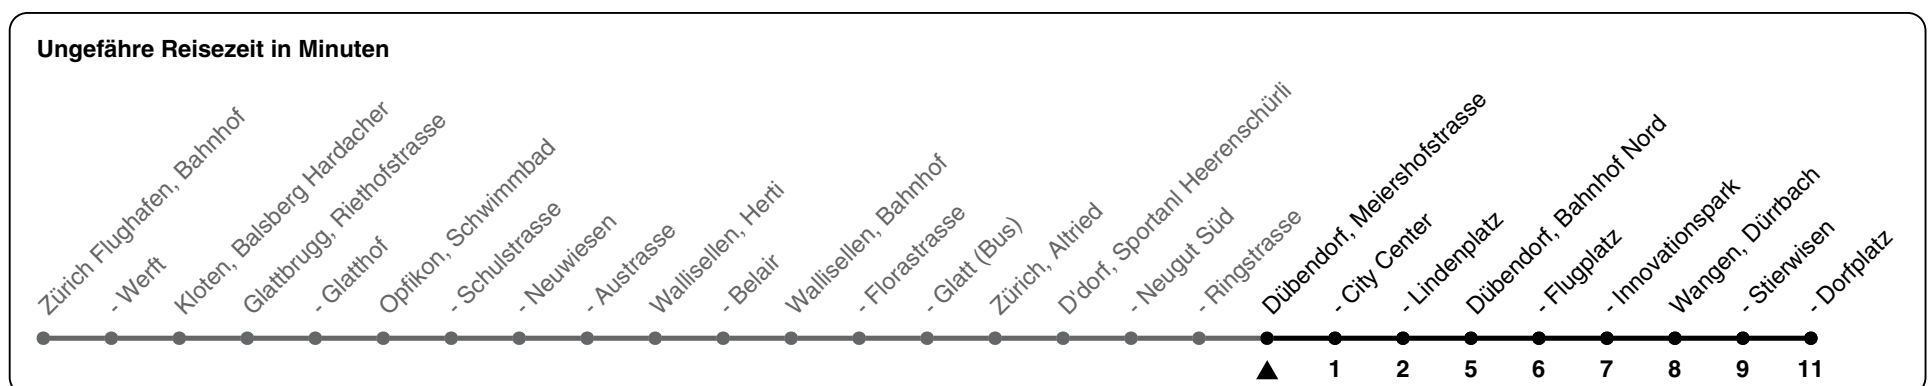

759

ZVV-Contact 0800 988 988 | zvv.ch

Zum Live-Fahrplan

Meiershofstrasse

Richtung Wangen, Dorfplatz

h	Montag - Freitag	Samstag	Sonn- und Feiertag
5	41 56	55	55
6	11 26 41 56	25 40 55	25 55
7	11 26 41 56	10 25 40 55	25 55
8	11 26 41 56	10 25 40 55	25 55
9	11 26 41 56	10 25 40 55	25 54
10	11 26 41 56	10 25 41 56	24 54
11	11 26 41 56	11 26 41 56	24 54
12	11 26 41 56	11 26 41 56	24 54
13	11 26 41 56	11 26 41 56	24 54
14	11 26 41 56	11 26 41 56	24 54
15	11 26 41 56	11 26 41 56	24 54
16	11 26 41 56	11 26 41 56	24 54
17	11 26 41 56	11 26 41 56	24 54
18	11 26 41 56	11 26 41 56	25 55
19	11 26 41 56	11 26 41 56	25 55
20	11 26 41 55	11 26 41 55	25 55
21	10 25 55	10 25 55	25 55
22	25 55	25 55	25 55
23	25 55	25 55	25 55
0	25	25	25

Als Feiertage gelten: 25./26. Dez., 1./2. Jan., Karfreitag, Ostermontag, 1. Mai, Auffahrt, Pfingstmontag, 1. Aug.

09.10.2023

Gültig 10.12.2023 - 13.12.2025

GEMEINSAM VORWÄRTS.