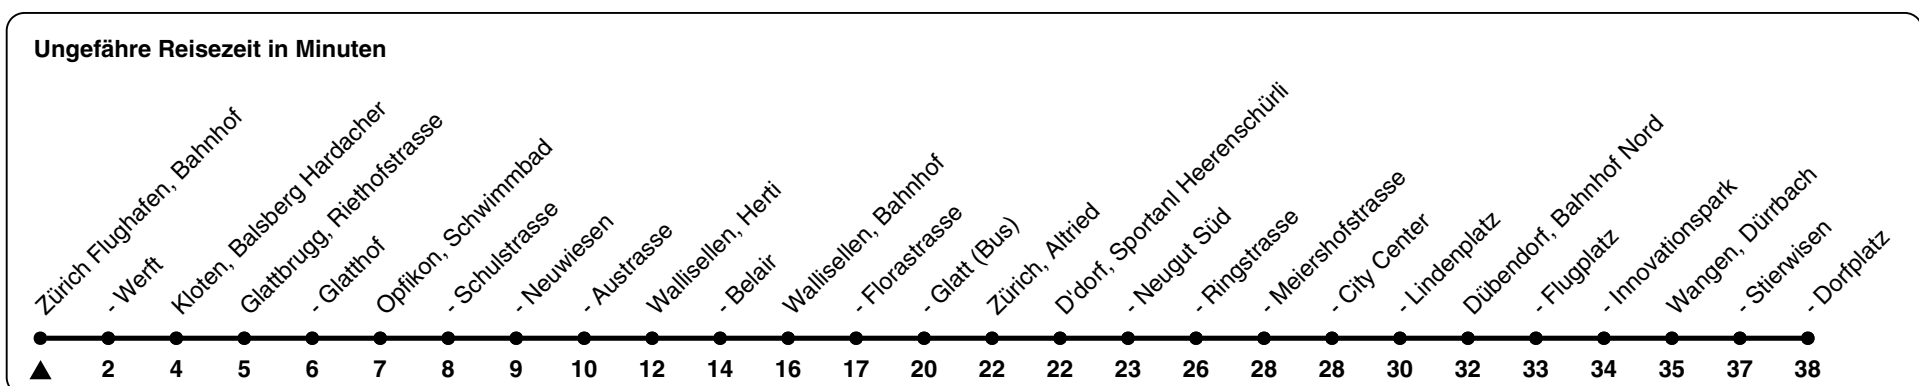

759

ZVV-Contact 0800 988 988 | zvv.ch

Zum Live-Fahrplan 

Bahnhof

Richtung Wangen, Dorfplatz

h	Montag - Freitag	Samstag	Sonn- und Feiertag
5	13 28 43 58	31	31
6	13 28 43 58	01 16 31 46	01 31
7	13 28 43 58	01 16 31 46	01 31
8	13 28 43 58	01 16 31 46	01 31
9	13 28 43 58	01 16 31 46	01 30
10	13 28 43 58	01 13 28 43 58	00 30
11	13 28 43 58	13 28 43 58	00 30
12	13 28 43 58	13 28 43 58	00 30
13	13 28 43 58	13 28 43 58	00 30
14	13 28 43 58	13 28 43 58	00 30
15	13 28 43 58	13 28 43 58	00 30
16	12 27 42 57	13 28 43 58	00 30
17	12 27 42 57	13 28 43 58	00 30
18	12 28 43 58	13 28 43 58	01 31
19	13 28 43 58	13 28 43 58	01 31
20	13 31 46	13 31 46	01 31
21	01 31	01 31	01 31
22	01 31	01 31	01 31
23	01 31	01 31	01 31
0	01	01	01

Als Feiertage gelten: 25./26. Dez., 1./2. Jan., Karfreitag, Ostermontag, 1. Mai, Auffahrt, Pfingstmontag, 1. Aug.

Gültig 10.12.2023 - 13.12.2025

GEMEINSAM VORWÄRTS. 