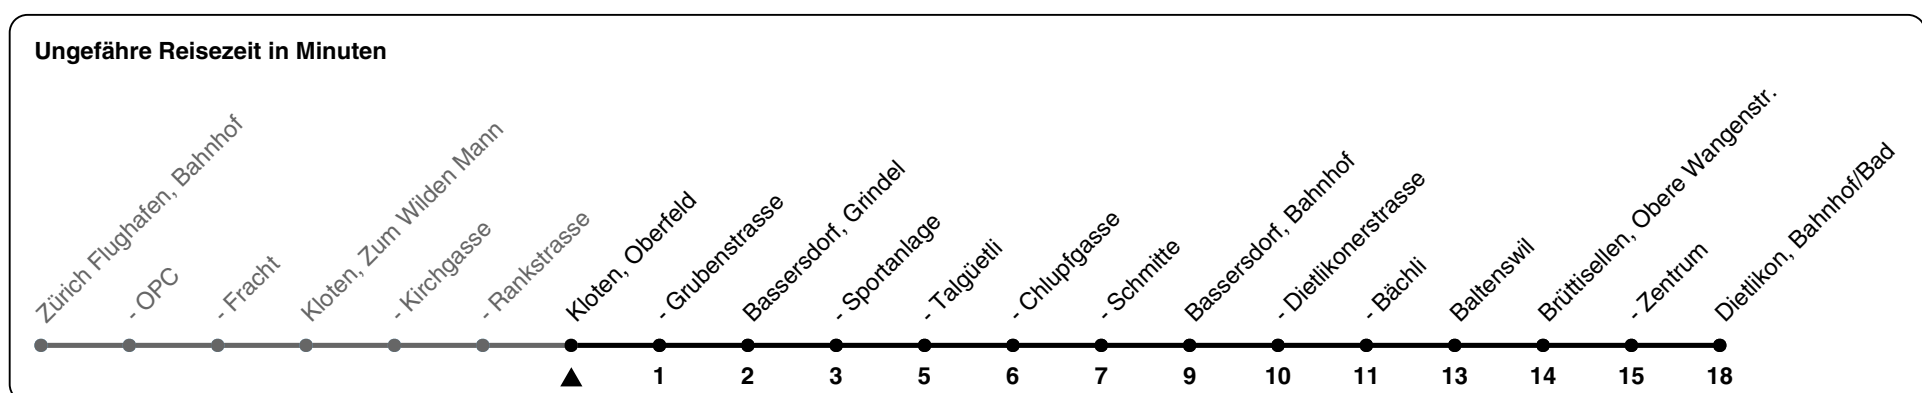

765

ZVV-Contact 0800 988 988 | zvv.ch

Zum Live-Fahrplan

Oberfeld

Richtung Dietlikon, Bahnhof/Bad

via Bassersdorf, Bahnhof

h	Montag - Freitag	Samstag	Sonn- und Feiertag
5	08 38 53	08 38	08
6	07 22 35 50	08 38	08
7	05 20 35 50	08 38	08
8	05 22 37 52	08 23 38 53	08 38
9	07 22 37 52	08 23 38 53	08 38
10	07 22 37 52	08 23 38 53	08 38
11	07 22 37 52	08 23 38 53	08 38
12	07 22 37 52	08 23 38 53	08 38
13	07 22 37 52	08 23 38 53	08 38
14	07 22 37 52	08 23 38 53	08 38
15	07 22 37 52	08 23 38 53	08 38
16	07 22 35 50	08 23 38 53	08 38
17	05 20 35 50	08 23 38 53	08 38
18	05 20 35 50	08 23 38 53	08 38
19	07 22 37 52	08 23 38 53	08 38
20	07 22 37	07 37	08 37
21	07 37	07 37	07 37
22	07 37	07 37	07 37
23	07 37	07 37	07 37
0	07	07	07

Als Feiertage gelten: 25./26. Dez., 1./2. Jan., Karfreitag, Ostermontag, 1. Mai, Auffahrt, Pfingstmontag, 1. Aug.

08.03.2024

Gültig 10.12.2023 - 14.12.2024

GEMEINSAM VORWÄRTS.