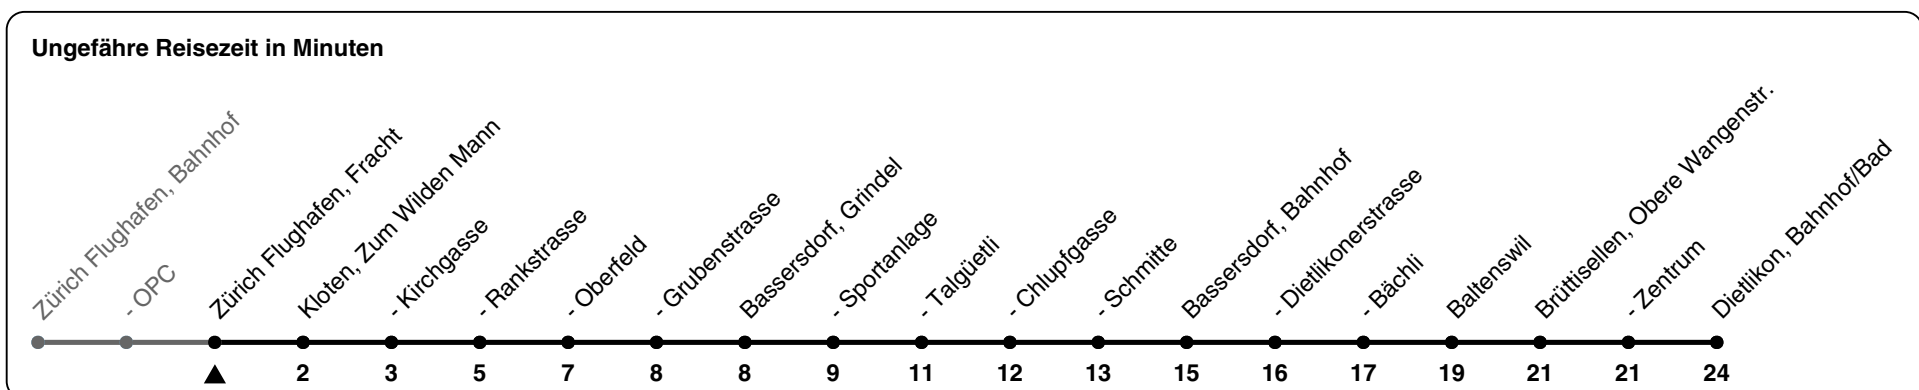

765

ZVV-Contact 0800 988 988 | zvv.ch

Zum Live-Fahrplan

Fracht

Richtung Dietlikon, Bahnhof/Bad

via Bassersdorf, Bahnhof

h	Montag - Freitag	Samstag	Sonn- und Feiertag
5	02 32 47	02 32	02
6	00 15 29 44 59	02 32	02
7	14 29 44 59	02 32	02
8	15 30 45	02 17 32 47	02 32
9	00 15 30 45	02 17 32 47	02 32
10	00 15 30 45	02 17 32 47	02 32
11	00 15 30 45	02 17 32 47	02 32
12	00 15 30 45	02 17 32 47	02 32
13	00 15 30 45	02 17 32 47	02 32
14	00 15 30 45	02 17 32 47	02 32
15	00 15 30 45	02 17 32 47	02 32
16	00 15 28 43 58	02 17 32 47	02 32
17	13 28 43 58	02 17 32 47	02 32
18	13 28 43	02 17 32 47	02 32
19	00 15 30 45	02 17 32 47	02 32
20	01 16 31	01 31	02 31
21	01 31	01 31	01 31
22	01 31	01 31	01 31
23	01 31	01 31	01 31
0	01	01	01

Als Feiertage gelten: 25./26. Dez., 1./2. Jan., Karfreitag, Ostermontag, 1. Mai, Auffahrt, Pfingstmontag, 1. Aug.

08.03.2024

Gültig 10.12.2023 - 14.12.2024

GEMEINSAM VORWÄRTS.