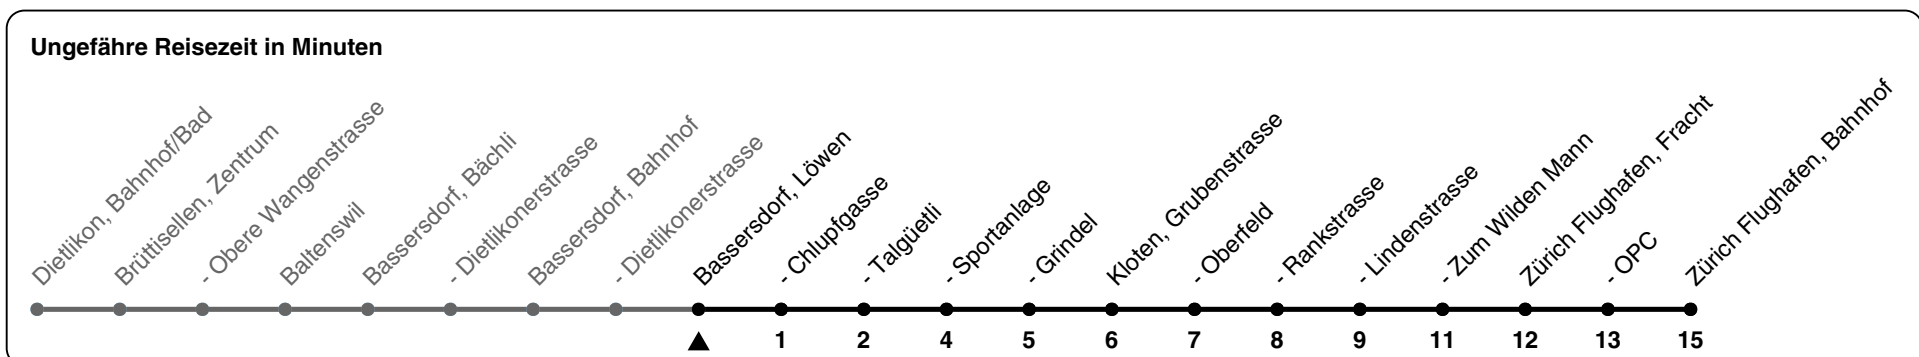

765

ZVV-Contact 0800 988 988 | zvv.ch

Zum Live-Fahrplan 

Löwen

Richtung Zürich Flughafen, Bahnhof

h	Montag - Freitag	Samstag	Sonn- und Feiertag
4	45	45	45
5	15 30 46	15 45	45
6	01 16 33 48	15 45	45
7	03 18 33 48	15 45	45
8	03 18 31 46	15 30 45	15 45
9	01 16 31 46	00 15 30 45	15 45
10	01 16 31 46	00 15 30 45	15 45
11	01 16 31 46	00 15 30 45	15 45
12	01 16 31 46	00 15 30 45	15 45
13	01 16 31 46	00 15 30 45	15 45
14	01 16 31 46	00 15 30 45	15 45
15	01 16 31 46	00 15 30 45	15 45
16	04 19 34 49	00 15 30 45	15 45
17	04 19 34 49	00 15 30 45	15 45
18	04 19 31 46	00 15 30 45	15 45
19	01 16 31 45	00 15 30 45	15 45
20	00 15 45	15 45	15 45
21	15 45	15 45	15 45
22	15 45	15 45	15 45
23	15 45	15 45	15 45
0			

Als Feiertage gelten: 25./26. Dez., 1./2. Jan., Karfreitag, Ostermontag, 1. Mai, Auffahrt, Pfingstmontag, 1. Aug.

08.03.2024

Gültig 10.12.2023 - 14.12.2024

GEMEINSAM VORWÄRTS. 