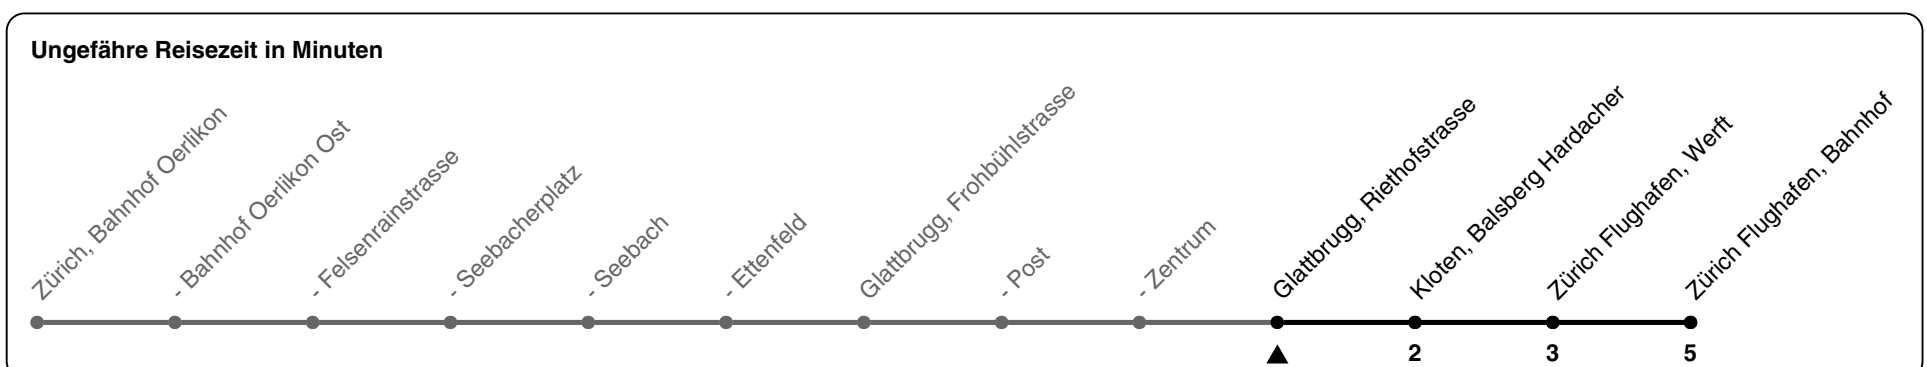

768

ZVV-Contact 0800 988 988 | zvv.ch

Zum Live-Fahrplan 

Riethofstrasse

Richtung Zürich Flughafen, Bahnhof

h	Montag - Freitag	Samstag	Sonn- und Feiertag
4	56	56	56
5	11 26 41 56	26 45	26
6	06 15 22 30 37 45 52	00 15 30 45	00 30 45
7	00 07 15 22 30 37 45 52	00 15 30 45	00 15 30 45
8	00 07 15 22 30 37 45 52	00 16 31 46 56	00 15 30 45
9	00 07 15 22 30 37 46 56	06 16 26 36 46 56	00 15 30 45
10	06 16 26 36 46 56	06 16 26 36 46 56	00 10 25 35 45 55
11	06 16 26 36 46 56	06 16 26 36 46 56	05 15 25 35 45 55
12	06 16 26 36 46 56	06 16 26 36 46 56	05 15 25 35 45 55
13	06 16 26 36 46 56	06 16 26 36 46 56	05 15 25 35 45 55
14	06 16 26 36 46 56	06 16 26 36 46 56	05 15 25 35 45 55
15	06 16 26 36 47 57	06 16 26 36 46 56	05 15 25 35 45 55
16	07 17 27 37 46 53	06 16 26 36 46 56	05 15 25 35 45 55
17	01 08 16 23 31 38 46 53	06 16 26 36 46 56	05 15 25 35 45 55
18	01 08 16 23 31 38 46 53	06 15 25 35 45 55	05 15 25 35 45 55
19	01 08 16 23 31 38 46 53	05 15 25 35 45 55	05 15 25 35 45 55
20	02 12 19 27 35 45	05 15 25 35 45	05 15 25 35 45
21	00 15 30 45	00 15 30 45	00 15 30 45
22	00 15 30 45	00 15 30 45	00 15 30 45
23	00 15 30 45	00 15 30 45	00 15 30 45
0	00 15 30	00 15 30	00 15 30

Als Feiertage gelten: 25./26. Dez., 1./2. Jan., Karfreitag, Ostermontag, 1. Mai, Auffahrt, Pfingstmontag, 1. Aug.

Gültig 10.12.2023 - 13.12.2025

GEMEINSAM VORWÄRTS.