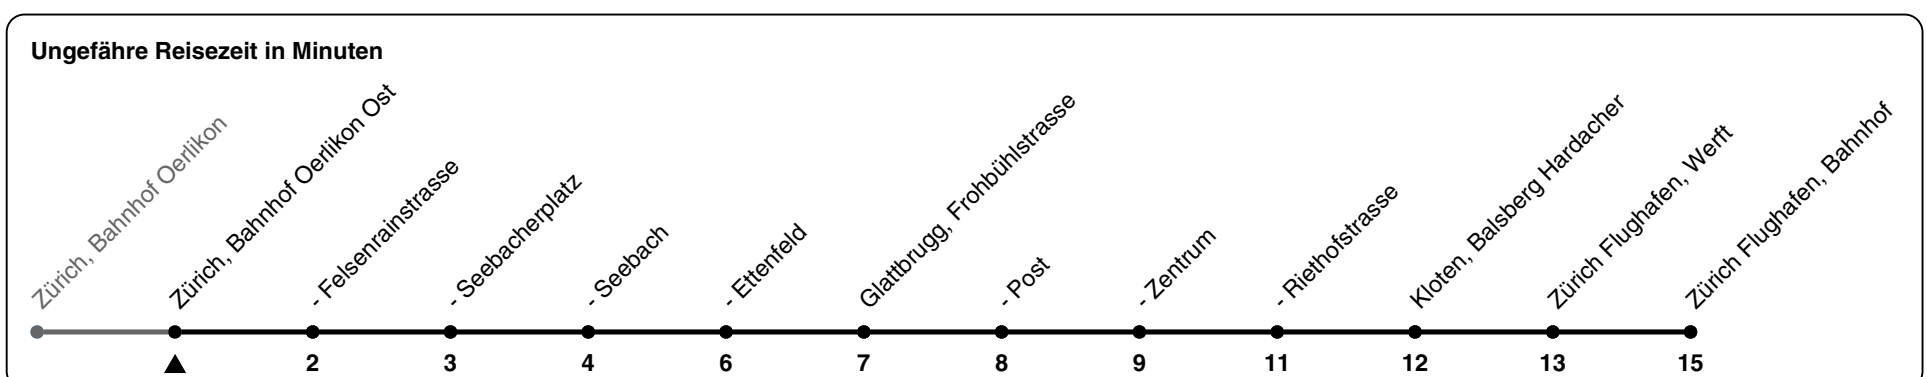

768

ZVV-Contact 0800 988 988 | zvv.ch

Zum Live-Fahrplan 

Bahnhof Oerlikon Ost

Richtung Zürich Flughafen, Bahnhof

| h | Montag - Freitag | Samstag | Sonn- und Feiertag |
|----|-------------------------|-------------------|--------------------|
| 4 | 47 | 47 | 47 |
| 5 | 02 17 32 47 57 | 17 36 51 | 17 51 |
| 6 | 05 12 20 27 35 42 50 57 | 06 21 36 51 | 21 36 51 |
| 7 | 05 12 20 27 35 42 50 57 | 06 21 36 51 | 06 21 36 51 |
| 8 | 05 12 20 27 35 42 50 57 | 06 21 36 46 56 | 06 21 36 51 |
| 9 | 05 12 20 27 36 46 56 | 06 16 26 36 46 56 | 06 21 36 51 |
| 10 | 06 16 26 36 46 56 | 06 16 26 36 46 56 | 01 16 26 36 46 56 |
| 11 | 06 16 26 36 46 56 | 06 16 26 36 46 56 | 06 16 26 36 46 56 |
| 12 | 06 16 26 36 46 56 | 06 16 26 36 46 56 | 06 16 26 36 46 56 |
| 13 | 06 16 26 36 46 56 | 06 16 26 36 46 56 | 06 16 26 36 46 56 |
| 14 | 06 16 26 36 46 56 | 06 16 26 36 46 56 | 06 16 26 36 46 56 |
| 15 | 06 16 26 36 46 56 | 06 16 26 36 46 56 | 06 16 26 36 46 56 |
| 16 | 06 16 26 34 42 49 57 | 06 16 26 36 46 56 | 06 16 26 36 46 56 |
| 17 | 04 12 19 27 34 42 49 57 | 06 16 26 36 46 56 | 06 16 26 36 46 56 |
| 18 | 04 12 19 27 34 42 49 57 | 06 16 26 36 46 56 | 06 16 26 36 46 56 |
| 19 | 06 13 21 28 36 43 52 | 06 16 26 36 46 56 | 06 16 26 36 46 56 |
| 20 | 02 10 17 26 36 51 | 06 16 26 36 51 | 06 16 26 36 51 |
| 21 | 06 21 36 51 | 06 21 36 51 | 06 21 36 51 |
| 22 | 06 21 36 51 | 06 21 36 51 | 06 21 36 51 |
| 23 | 06 21 36 51 | 06 21 36 51 | 06 21 36 51 |
| 0 | 06 21 | 06 21 | 06 21 |

Als Feiertage gelten: 25./26. Dez., 1./2. Jan., Karfreitag, Ostermontag, 1. Mai, Auffahrt, Pfingstmontag, 1. Aug.

06.10.2023

Gültig 10.12.2023 - 13.12.2025

GEMEINSAM VORWÄRTS. 