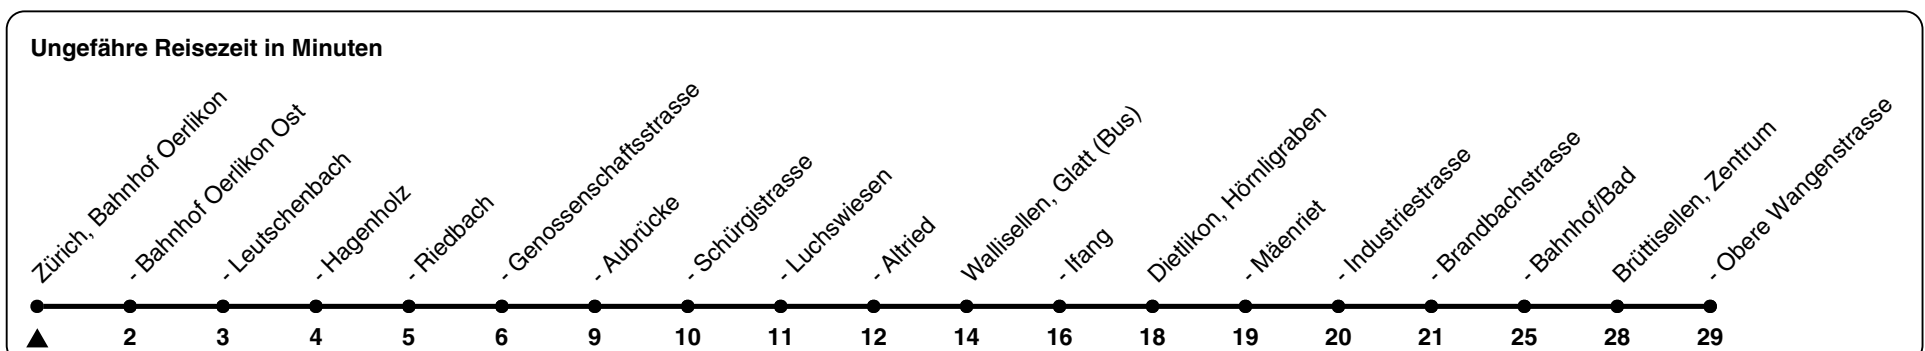

787

ZVV-Contact 0800 988 988 | zvv.ch

Zum Live-Fahrplan 

Bahnhof Oerlikon

Richtung **Brüttisellen, Obere Wangenstr.**

h	Montag - Freitag	Samstag	Sonn- und Feiertag
5			
6	16 31 46	49	
7	01 16 31 46	19 49	49
8	01 16 31 46	19 46	19 49
9	01 16 31 46	01 16 31 46	19 49
10	01 16 31 46	01 16 31 46	19 49
11	01 16 31 46	01 16 31 46	19 49
12	01 16 31 46	01 16 31 46	19 49
13	01 16 31 46	01 16 31 46	19 49
14	01 16 31 46	01 16 31 46	19 49
15	01 16 31 43 58	01 16 31 46	19 49
16	13 28 43 58	01 16 31 46	19 49
17	13 28 43 58	01 16 31 46	19 49
18	13 28 43 58	01 16 31 46	19 49
19	16 31 46	01 16 31 46	19 49
20	01 16 31 46	01 16 31 46	19 49
21	01 19 49	01 19 49	19 49
22	19 49	19 49	19 49
23	19 49	19 49	19 49
0			

Als Feiertage gelten: 25./26. Dez., 1./2. Jan., Karfreitag, Ostermontag, 1. Mai, Auffahrt, Pfingstmontag, 1. Aug.

09.10.2023

Gültig 10.12.2023 - 13.12.2025

GEMEINSAM VORWÄRTS. 