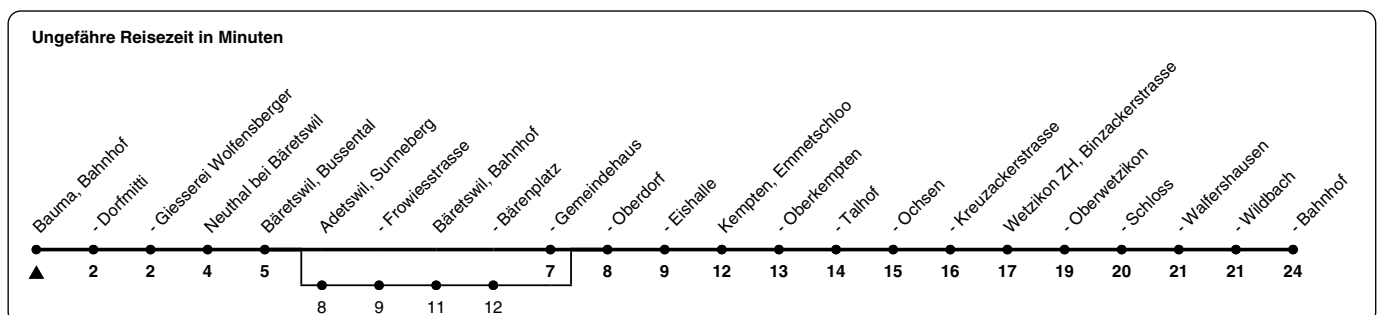

## Richtung **Wetzikon ZH, Bahnhof**

h	Montag - Freitag	Samstag	Sonn- und Feiertag
5	11a 41a	41a	
6	15 45	15	15
7	15 45	15	15
8	15 45	15	15
9	15 45	15	15
10	15 45	15	15
11	15 45	15	15
12	15 45	15	15
13	15 45	15	15
14	15 45	15	15
15	15 45	15	15
16	15 45	15	15
17	15 45	15	15
18	15 45	15	15
19	15 45	15	15
20	15 45	11a 41a	11a 41a
21	11a 41a	11a 41a	11a 41a
22	11a 41a	11a 41a	11a 41a
23	11a 41a	11a 41a	11a
0			

a) bedient auch von Adetswil, Sunneberg bis Bäretswil, Bärenplatz

Als Feiertage gelten: 25./26. Dez., 1./2. Jan., Karfreitag, Ostermontag, 1. Mai, Auffahrt, Pfingstmontag, 1. Aug.

Gültig vom 10.12.2023 - 12.12.2026