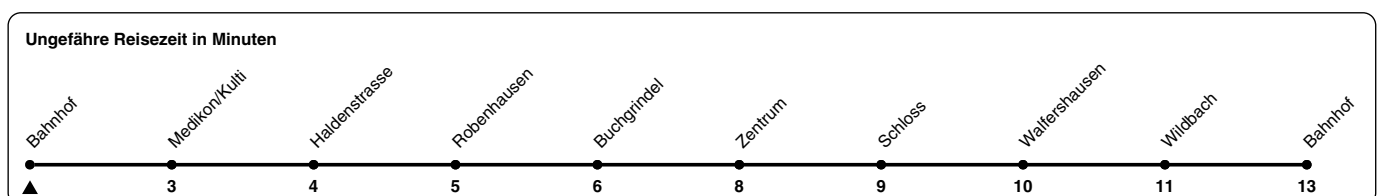

852

ZVV-Contact 0800 988 988 | zvv.ch

Zum Live-Fahrplan

Bahnhof

Richtung Bahnhof

Rundkurs via Robenhausen, Zentrum

h	Montag - Freitag	Samstag	Sonn- und Feiertag
5	23 38 53	23 38 53	38 53
6	08 23 38 53	08 23 38 53	08 23 38 53
7	08 23 38 53	08 23 38 53	08 23 38 53
8	08 23 38 53	08 23 38 53	08 23 38 53
9	08 23 38 53	08 23 38 53	08 23 38 53
10	08 23 38 53	08 23 38 53	08 23 38 53
11	08 23 38 53	08 23 38 53	08 23 38 53
12	08 23 38 53	08 23 38 53	08 23 38 53
13	08 23 38 53	08 23 38 53	08 23 38 53
14	08 23 38 53	08 23 38 53	08 23 38 53
15	08 23 38 53	08 23 38 53	08 23 38 53
16	08 23 38 53	08 23 38 53	08 23 38 53
17	08 23 38 53	08 23 38 53	08 23 38 53
18	08 23 38 53	08 23 38 53	08 23 38 53
19	08 23 38 53	08 23 38 53	08 23 38 53
20	08 23 38 53	08 23 38 53	08 23 38 53
21	06 21 36 51	06 21 36 51	06 21 36 51
22	06 21 36 51	06 21 36 51	21 51
23	06 21 36 51	06 21 36 51	21 51
0	06 20ab 53ab	06 20ab 53ab	

a) bis Zentrum b) Bitte bei Platz 850 einsteigen

Als Feiertage gelten: 25./26. Dez., 1./2. Jan., Karfreitag, Ostermontag, 1. Mai, Auffahrt, Pfingstmontag, 1. Aug.

Gültig vom 10.12.2023 - 12.12.2026

GEMEINSAM VORWÄRTS.