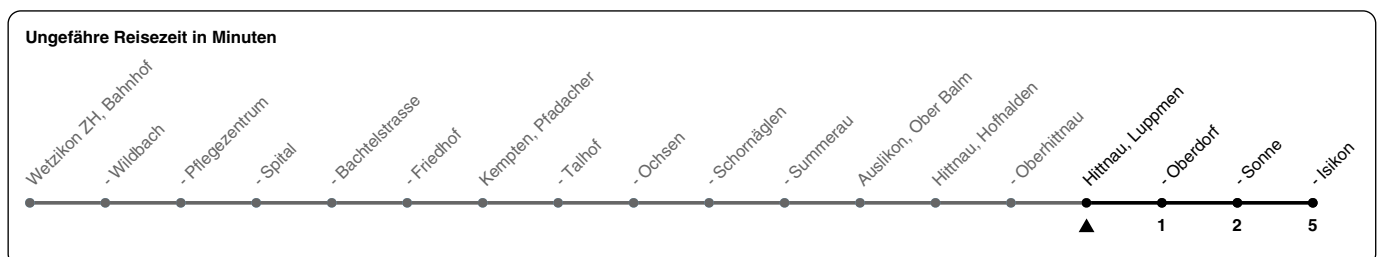

858

ZVV-Contact 0800 988 988 | zvv.ch

Zum Live-Fahrplan

Luppen

Richtung **Hittnau, Isikon**

h	Montag - Freitag	Samstag	Sonn- und Feiertag
5			
6			
7			
8			
9			
10			
11			
12			
13			
14			
15			
16	52		
17	52		
18	52		
19			
20			
21			
22			
23			
0			

Als Feiertage gelten: 25./26. Dez., 1./2. Jan., Karfreitag, Ostermontag, 1. Mai, Auffahrt, Pfingstmontag, 1. Aug.

Gültig vom 10.12.2023 - 12.12.2026

GEMEINSAM VORWÄRTS.

25.09.2023