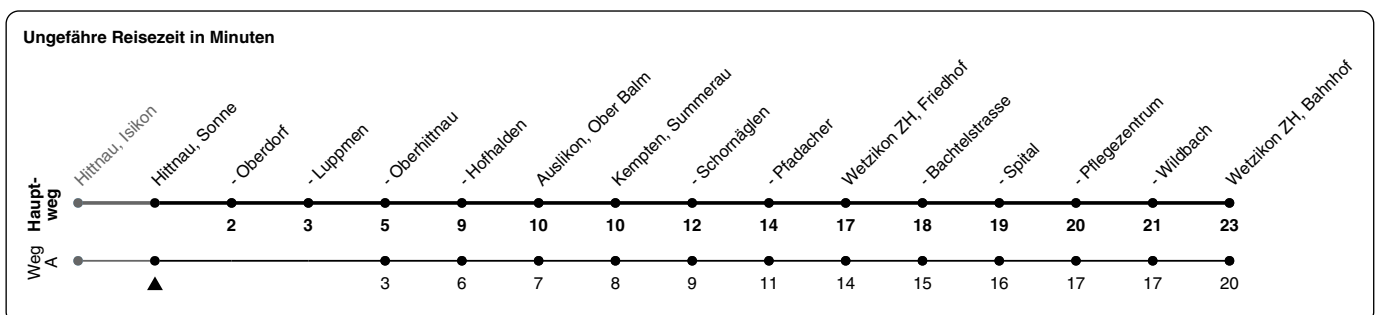

858

ZVV-Contact 0800 988 988 | zvv.ch

Zum
Live-
Fahrplan

Sonne

Richtung **Wetzikon ZH, Bahnhof**

h	Montag - Freitag	Samstag	Sonn- und Feiertag
5			
6	01		
7	01		
8	01		
9			
10			
11			
12			
13			
14			
15			
16	04A		
17	04A		
18	04A		
19			
20			
21			
22			
23			
0			

A) fährt Weg A

Als Feiertage gelten: 25./26. Dez., 1./2. Jan., Karfreitag, Ostermontag, 1. Mai, Auffahrt, Pfingstmontag, 1. Aug.

Gültig vom 10.12.2023 - 12.12.2026

GEMEINSAM VORWÄRTS.

25.09.2023