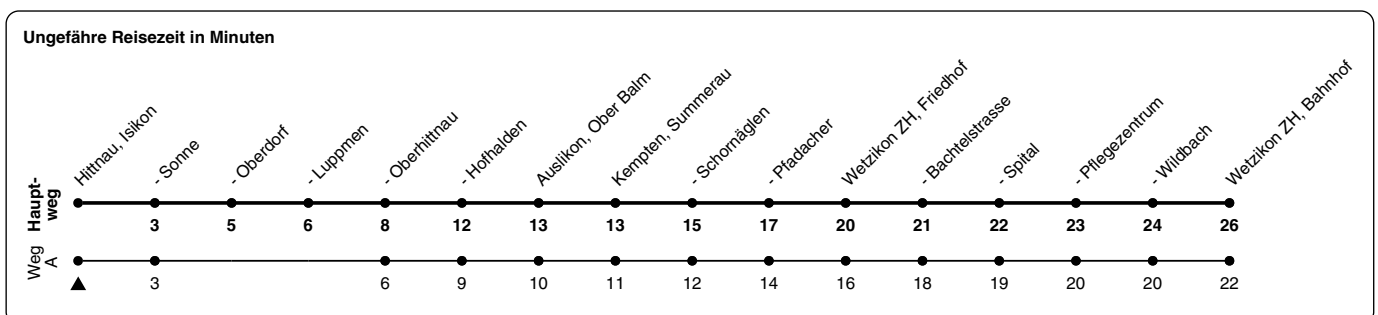

858

ZVV-Contact 0800 988 988 | zvv.ch

Zum Live-Fahrplan

Isikon

Richtung **Wetzikon ZH, Bahnhof**

h	Montag - Freitag	Samstag	Sonn- und Feiertag
5	58		
6	58		
7	58		
8			
9			
10			
11			
12			
13			
14			
15			
16	02A		
17	02A		
18	02A		
19			
20			
21			
22			
23			
0			

A) fährt Weg A

Als Feiertage gelten: 25./26. Dez., 1./2. Jan., Karfreitag, Ostermontag, 1. Mai, Auffahrt, Pfingstmontag, 1. Aug.

Gültig vom 10.12.2023 - 12.12.2026

GEMEINSAM VORWÄRTS.

25.09.2023