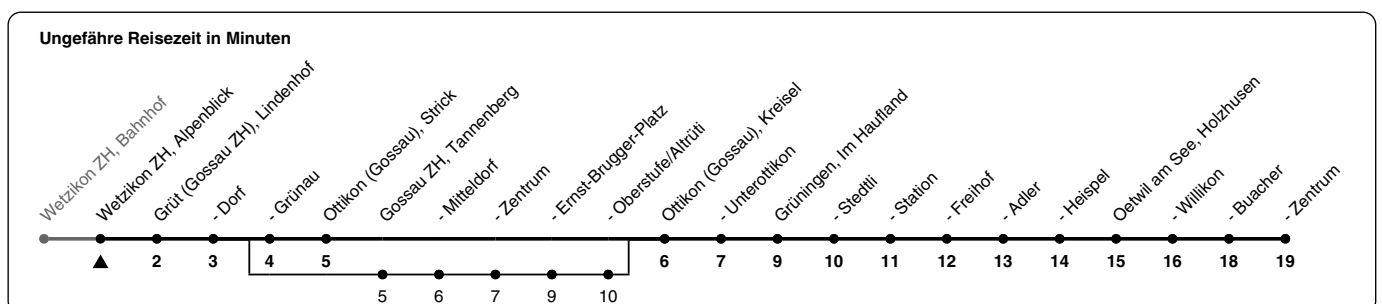

867

ZVV-Contact 0800 988 988 | zvv.ch

Zum
Live-
Fahrplan

Alpenblick

Richtung Oetwil am See, Zentrum

h	Montag - Freitag	Samstag	Sonn- und Feiertag
5	50		
6	20 50	50b	50b
7	20 50	50b	50b
8	20 50	50b	50b
9	20 50	50b	50b
10	20 50	50b	50b
11	20 50	50b	50b
12	20 50	50b	50b
13	20 50	50b	50b
14	20 50	50b	50b
15	20 50	50b	50b
16	20 35a 50	50b	50b
17	05a 20 35a 50	50b	50b
18	05a 20 35a 50	50b	50ab
19	05a 20 50	50ab	50ab
20	20 50	50ab	50ab
21	50ab	50ab	50ab
22	50ab	50ab	50ab
23	50ab	50ab	50ab
0	54ab	54ab	

a) bis Grüningen, Adler

b) bedient auch von Gossau ZH, Tannenbergl bis Gossau ZH, Oberstufe/Altrüti

Als Feiertage gelten: 25./26. Dez., 1./2. Jan., Karfreitag, Ostermontag, 1. Mai, Auffahrt, Pfingstmontag, 1. Aug.