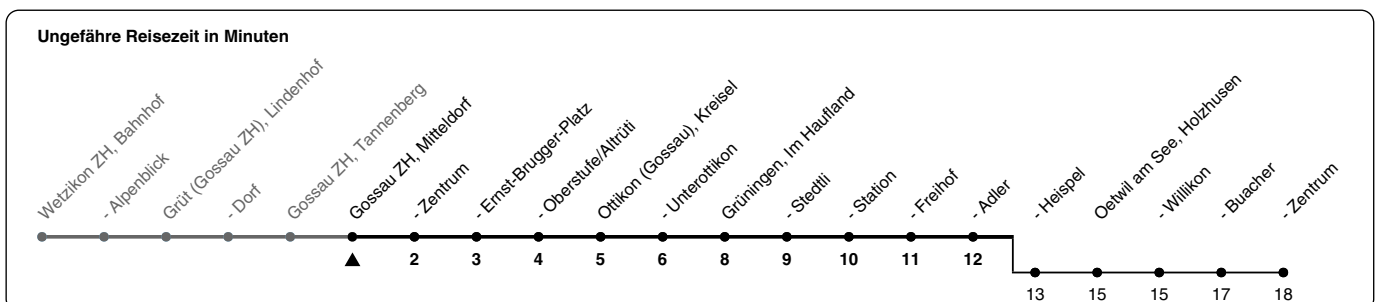

867

ZVV-Contact 0800 988 988 | zvv.ch

Zum
Live-
Fahrplan

Mitteldorf

Richtung **Grüningen, Adler**

h	Montag - Freitag	Samstag	Sonn- und Feiertag
5			
6		56a	56a
7		56a	56a
8		56a	56a
9		56a	56a
10		56a	56a
11		56a	56a
12		56a	56a
13		56a	56a
14		56a	56a
15		56a	56a
16		56a	56a
17		56a	56a
18		56a	56
19		56	56
20		56	56
21	56	56	56
22	56	56	56
23	56	56	56
0			
1	00	00	

a) bis Oetwil am See, Zentrum

Als Feiertage gelten: 25./26. Dez., 1./2. Jan., Karfreitag, Ostermontag, 1. Mai, Auffahrt, Pfingstmontag, 1. Aug.

Gültig vom 10.12.2023 - 12.12.2026

GEMEINSAM VORWÄRTS.

25.09.2023