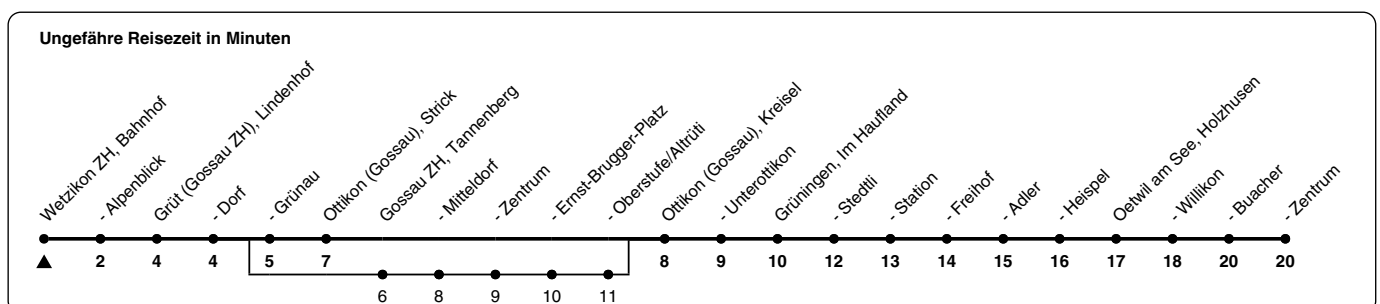

## Richtung Oetwil am See, Zentrum

h	Montag - Freitag	Samstag	Sonn- und Feiertag
5	49		
6	19 49	49b	49b
7	19 49	49b	49b
8	19 49	49b	49b
9	19 49	49b	49b
10	19 49	49b	49b
11	19 49	49b	49b
12	19 49	49b	49b
13	19 49	49b	49b
14	19 49	49b	49b
15	19 49	49b	49b
16	19 34a 49	49b	49b
17	04a 19 34a 49	49b	49b
18	04a 19 34a 49	49b	49ab
19	04a 19 49	49ab	49ab
20	19 49	49ab	49ab
21	49ab	49ab	49ab
22	49ab	49ab	49ab
23	49ab	49ab	49ab
0	53ab	53ab	

a) bis Grüningen, Adler

b) bedient auch von Gossau ZH, Tannenbergl bis Gossau ZH, Oberstufe/Altrüti

Als Feiertage gelten: 25./26. Dez., 1./2. Jan., Karfreitag, Ostermontag, 1. Mai, Auffahrt, Pfingstmontag, 1. Aug.