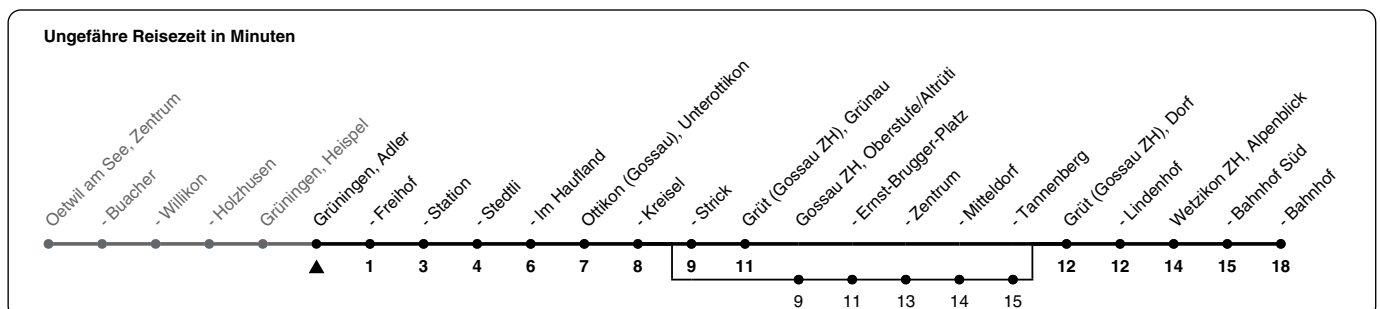

# 867

ZVV-Contact 0800 988 988 | zvv.ch

Zum  
Live-  
Fahrplan

Adler

## Richtung **Wetzikon ZH, Bahnhof**

h	Montag - Freitag	Samstag	Sonn- und Feiertag
4	49a		
5	24 54	49a	49a
6	09 24 39 54	49a	49a
7	09 24 39 54	49a	49a
8	09 24 54	49a	49a
9	24 54	49a	49a
10	24 54	49a	49a
11	24 54	49a	49a
12	24 54	49a	49a
13	24 54	49a	49a
14	24 54	49a	49a
15	24 54	49a	49a
16	24 54	49a	49a
17	24 54	49a	49a
18	24 54	49a	49a
19	24 54	49a	49a
20	49a	49a	49a
21	49a	49a	49a
22	49a	49a	49a
23	49a	49a	
0			

a) bedient auch von Gossau ZH, Oberstufe/Altrüti bis Gossau ZH, Tannenbergr

Als Feiertage gelten: 25./26. Dez., 1./2. Jan., Karfreitag, Ostermontag, 1. Mai, Auffahrt, Pfingstmontag, 1. Aug.

Gültig vom 10.12.2023 - 12.12.2026