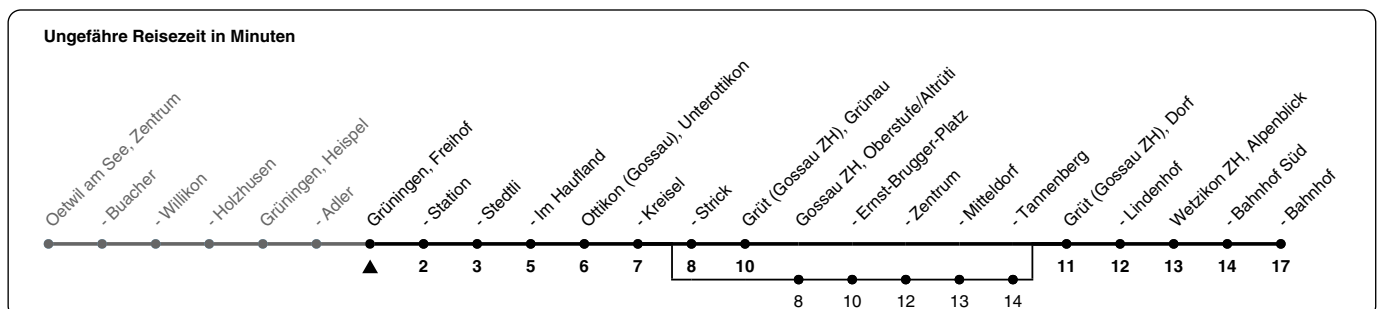

867

ZVV-Contact 0800 988 988 | zvv.ch

Zum
Live-
Fahrplan

Freihof

Richtung **Wetzikon ZH, Bahnhof**

h	Montag - Freitag	Samstag	Sonn- und Feiertag
4	49a		
5	25 55	49a	49a
6	10 25 40 55	49a	49a
7	10 25 40 55	49a	49a
8	10 25 55	49a	49a
9	25 55	49a	49a
10	25 55	49a	49a
11	25 55	49a	49a
12	25 55	49a	49a
13	25 55	49a	49a
14	25 55	49a	49a
15	25 55	49a	49a
16	25 55	49a	49a
17	25 55	49a	49a
18	25 55	49a	49a
19	25 55	49a	49a
20	49a	49a	49a
21	49a	49a	49a
22	49a	49a	49a
23	49a	49a	
0			

a) bedient auch von Gossau ZH, Oberstufe/Altrüti bis Gossau ZH, Tannenbergr

Als Feiertage gelten: 25./26. Dez., 1./2. Jan., Karfreitag, Ostermontag, 1. Mai, Auffahrt, Pfingstmontag, 1. Aug.

Gültig vom 10.12.2023 - 12.12.2026