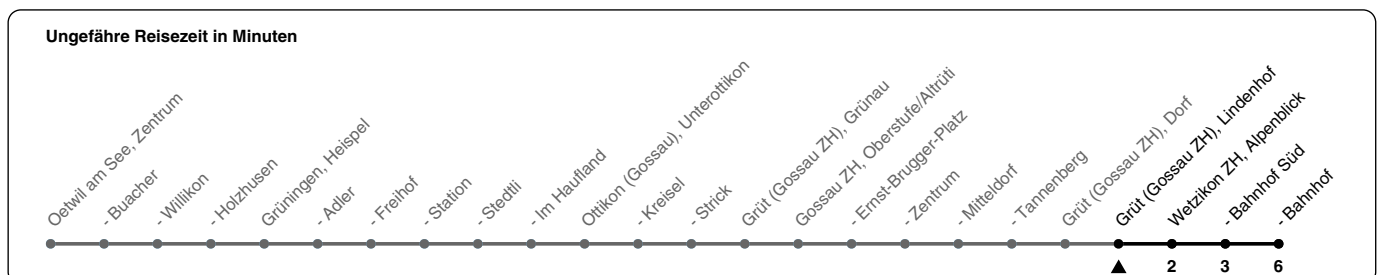

867

ZVV-Contact 0800 988 988 | zvv.ch

Zum
Live-
Fahrplan

Lindenhof

Richtung **Wetzikon ZH, Bahnhof**

h	Montag - Freitag	Samstag	Sonn- und Feiertag
5	06 36		
6	06 21 36 51	06	06
7	06 21 36 51	06	06
8	06 21 36	06	06
9	06 36	06	06
10	06 36	06	06
11	06 36	06	06
12	06 36	06	06
13	06 36	06	06
14	06 36	06	06
15	06 36	06	06
16	06 36	06	06
17	06 36	06	06
18	06 36	06	06
19	06 36	06	06
20	06	06	06
21	06	06	06
22	06	06	06
23	06	06	06
0	06	06	

Als Feiertage gelten: 25./26. Dez., 1./2. Jan., Karfreitag, Ostermontag, 1. Mai, Auffahrt, Pfingstmontag, 1. Aug.

Gültig vom 10.12.2023 - 12.12.2026

GEMEINSAM VORWÄRTS.

25.09.2023