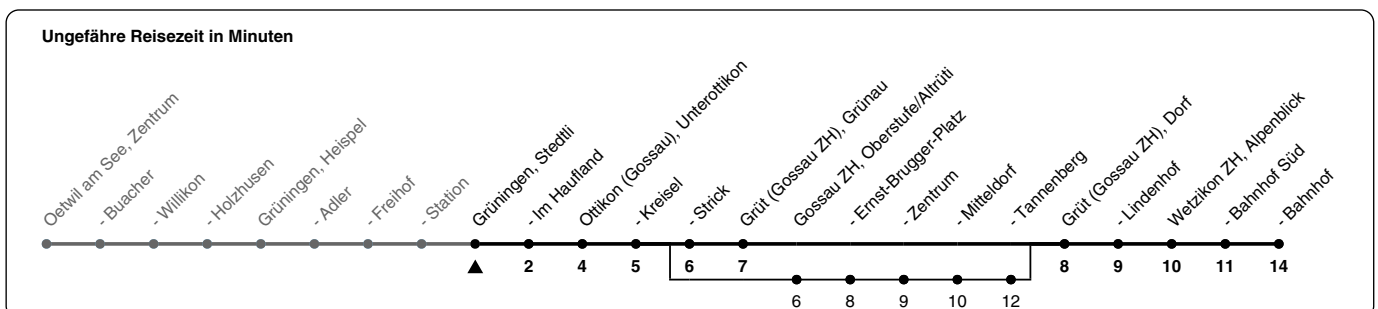

867

ZVV-Contact 0800 988 988 | zvv.ch

Zum
Live-
Fahrplan

Stedtli

Richtung **Wetzikon ZH, Bahnhof**

h	Montag - Freitag	Samstag	Sonn- und Feiertag
4	52a		
5	28 58	52a	52a
6	13 28 43 58	52a	52a
7	13 28 43 58	52a	52a
8	13 28 58	52a	52a
9	28 58	52a	52a
10	28 58	52a	52a
11	28 58	52a	52a
12	28 58	52a	52a
13	28 58	52a	52a
14	28 58	52a	52a
15	28 58	52a	52a
16	28 58	52a	52a
17	28 58	52a	52a
18	28 58	52a	52a
19	28 58	52a	52a
20	52a	52a	52a
21	52a	52a	52a
22	52a	52a	52a
23	52a	52a	
0			

a) bedient auch von Gossau ZH, Oberstufe/Altrüti bis Gossau ZH, Tannenber

Als Feiertage gelten: 25./26. Dez., 1./2. Jan., Karfreitag, Ostermontag, 1. Mai, Auffahrt, Pfingstmontag, 1. Aug.

Gültig vom 10.12.2023 - 12.12.2026