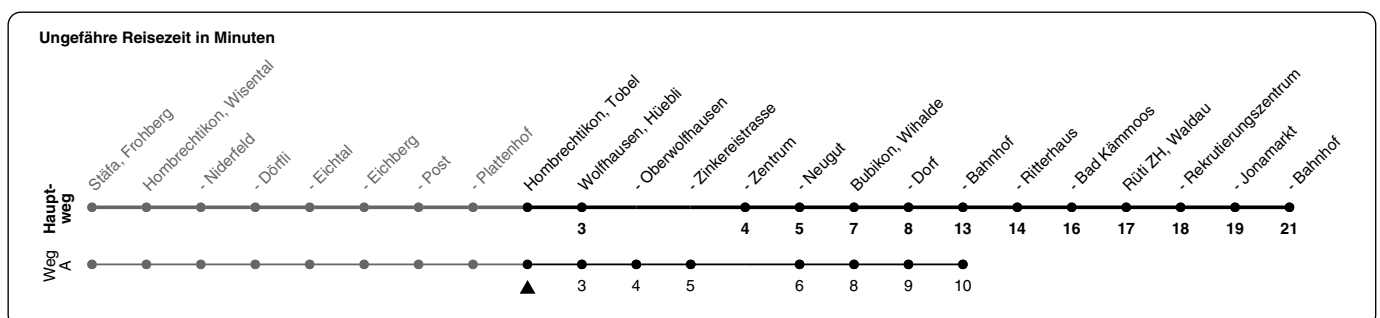

880

ZVV-Contact 0800 988 988 | zvv.ch

Zum Live-Fahrplan

Tobel

Richtung Rüti ZH, Bahnhof

h	Montag - Freitag	Samstag	Sonn- und Feiertag
5	08A 22 36A 52	36A 52	52
6	06A 22 36A 52	06A 22 36A 52	22 52
7	06A 22 36A 52	06A 22 36A 52	22 52
8	06A 22 36A 52	06A 22 36A 52	22 52
9	06A 22 36A 52	06A 22 36A 52	22 52
10	06A 22 36A 52	06A 22 36A 52	22 52
11	06A 22 36A 52	06A 22 36A 52	22 52
12	06A 22 36A 52	06A 22 36A 52	22 52
13	06A 22 36A 52	06A 22 36A 52	22 52
14	06A 22 36A 52	06A 22 36A 52	22 52
15	06A 22 36A 52	06A 22 36A 52	22 52
16	07a 22 37a 52	06A 22 36A 52	22 52
17	07a 22 37a 52	06A 22 36A 52	22 52
18	07a 22 36A 52	06A 22 36A 52	22 52a
19	06A 22 36A 52a	06A 22a 36A 52a	22a 52a
20	06A 22a 36A 52a	22a 52a	22a 52a
21	06A 22a 36A 52a	22a 52a	56a
22	22a 56a	22a 56a	56a
23	56a	56a	56a
0			

A) fährt Weg A a) bis Bubikon, Bahnhof

Als Feiertage gelten: 25./26. Dez., 1./2. Jan., Karfreitag, Ostermontag, 1. Mai, Auffahrt, Pfingstmontag, 1. Aug.

Gültig vom 10.12.2023 - 12.12.2026

GEMEINSAM VORWÄRTS.