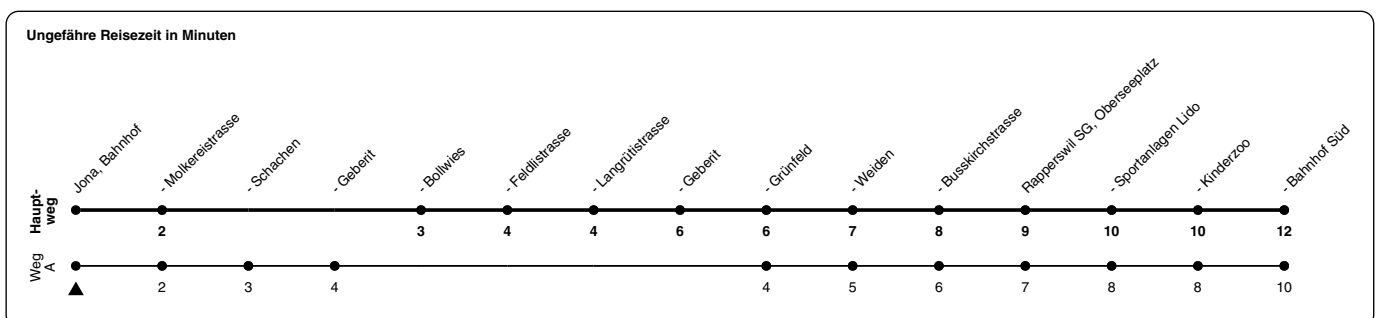

996

ZVV-Contact 0800 988 988 | zvv.ch

Zum Live-Fahrplan

Bahnhof

Richtung Rapperswil SG, Bahnhof Süd

h	Montag - Freitag	Samstag	Sonn- und Feiertag
5	43A		
6	13A 43A		
7	13A 43A		
8			
9			
10			
11			
12			
13			
14			
15			
16	16 46		
17	16 46		
18	16 46		
19			
20			
21			
22			
23			
0			

A) fährt Weg A

Als Feiertage gelten: 25. und 26. Dezember, 1. Januar, Karfreitag, Ostermontag, Auffahrt, Pfingstmontag, 1. August

Gültig vom 10.12.2023 - 12.12.2026

GEMEINSAM VORWÄRTS.

28.09.2023