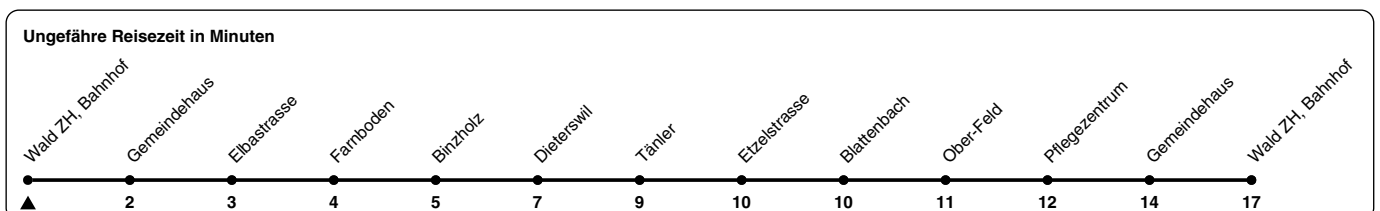

893

ZVV-Contact 0800 988 988 | zvv.ch

Zum Live-Fahrplan

Bahnhof

Richtung Bahnhof

Rundkurs via Dieterswil, Blattenbach

h	Montag - Freitag	Samstag	Sonn- und Feiertag
5			
6	18		
7	18		
8	18	18	
9	18	18	18
10	18	18	18
11	18	18	18
12	22	22	
13	22	22	22
14	22	22	22
15	22	22	
16	22	22	22
17	22	22	22
18	22	22	22
19	22	22	22
20	22	22	22
21	40	40	40
22	40	40	40
23	40	40	40
0			

Als Feiertage gelten: 25./26. Dez., 1./2. Jan., Karfreitag, Ostermontag, 1. Mai, Auffahrt, Pfingstmontag, 1. Aug.

Gültig vom 10.12.2023 - 12.12.2026

GEMEINSAM VORWÄRTS.

25.09.2023