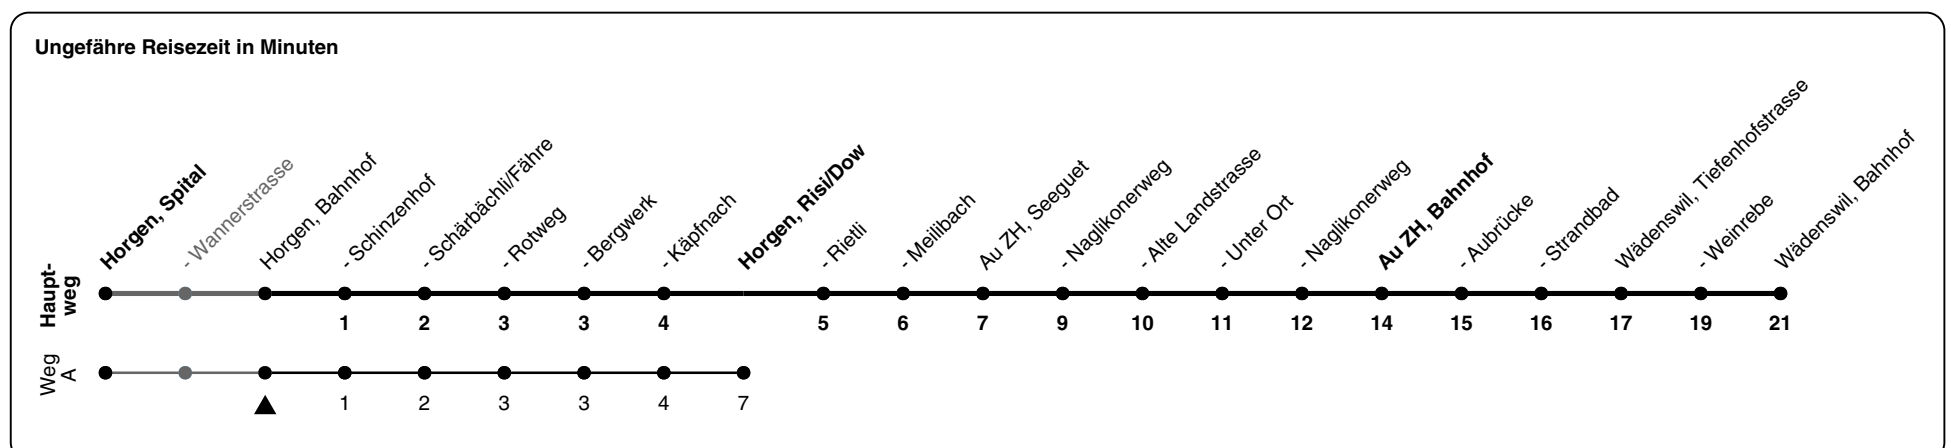

# 121

ZVV-Contact 0800 988 988 | zvv.ch

Zum Live-Fahrplan

Bahnhof

## Richtung Wädenswil, Bahnhof

via Au ZH, Bahnhof

h	Montag - Freitag	Samstag	Sonn- und Feiertag
5			
6	03 27A 33 57A	03 33	
7	03 27A 33 57A	03 33	03
8	03 33	03 33	03 33
9	03 33	03 33	03 33
10	03 33	03 33	03 33
11	03 33	03 33	03 33
12	03 33	03 33	03 33
13	03 33	03 33	03 33
14	03 33	03 33	03 33
15	03 33	03 33	03 33
16	03 33 40A	03 33	03 33
17	03 10A 33 40A	03 33	03 33
18	03 10A 33 40A	03 33	03 33
19	03 10A 33	03 33	03 33
20	03 33	03 33	03 33
21	03 33	03 33	03 33
22	03	03	03
23	03	03	03
0	09a	09a	09a

A) fährt Weg A      a) bis Au ZH, Bahnhof

Als Feiertage gelten: 25./26. Dez., 1./2. Jan., Karfreitag, Ostermontag, 1. Mai, Auffahrt, Pfingstmontag, 1. Aug.

Gültigkeit ab 10.12.2023 bis 14.12.2024

GEMEINSAM VORWÄRTS.