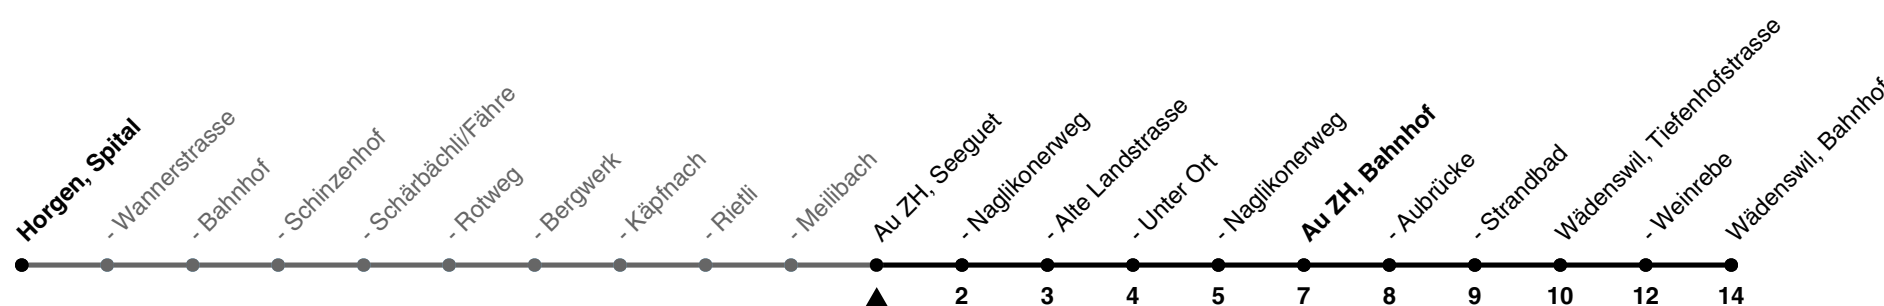

121

ZVV-Contact 0800 988 988 | zvv.ch

Zum Live-Fahrplan

Seeguet

Richtung Wädenswil, Bahnhof

via Au ZH, Bahnhof

h	Montag - Freitag	Samstag	Sonn- und Feiertag
5			
6	10 40	10 40	
7	10 40	10 40	10
8	10 40	10 40	10 40
9	10 40	10 40	10 40
10	10 40	10 40	10 40
11	10 40	10 40	10 40
12	10 40	10 40	10 40
13	10 40	10 40	10 40
14	10 40	10 40	10 40
15	10 40	10 40	10 40
16	10 40	10 40	10 40
17	10 40	10 40	10 40
18	10 40	10 40	10 40
19	10 40	10 40	10 40
20	10 40	10 40	10 40
21	10 40	10 40	10 40
22	10	10	10
23	10	10	10
0	16a	16a	16a

a) bis Au ZH, Bahnhof

Als Feiertage gelten: 25./26. Dez., 1./2. Jan., Karfreitag, Ostermontag, 1. Mai, Auffahrt, Pfingstmontag, 1. Aug.

Ungefähre Reisezeit in Minuten

Gültigkeit ab 10.12.2023 bis 14.12.2024