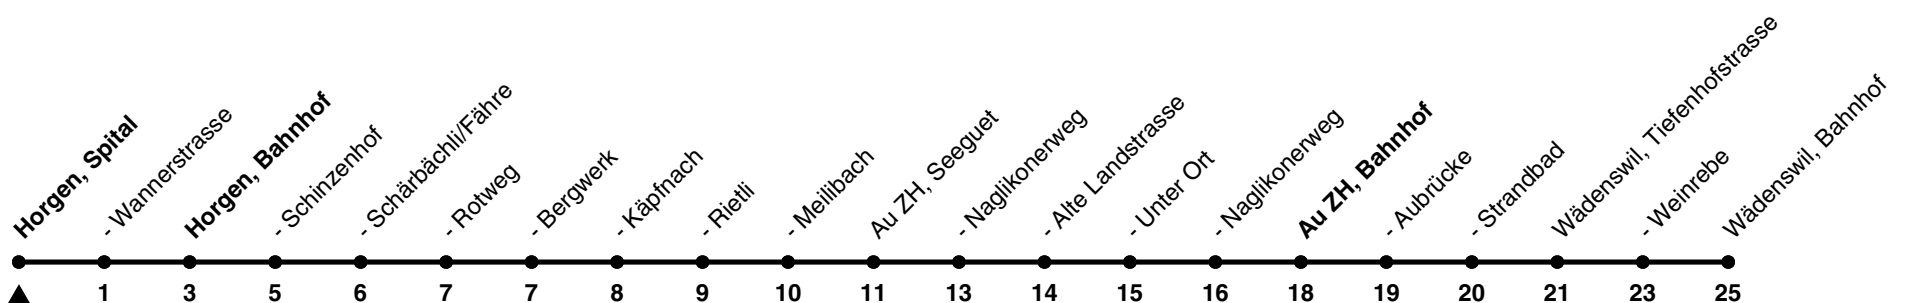

121

ZVV-Contact 0800 988 988 | zvv.ch

Zum Live-Fahrplan

Spital

Richtung Wädenswil, Bahnhof

via Horgen, Bahnhof, Au ZH, Bahnhof

h	Montag - Freitag	Samstag	Sonn- und Feiertag
5	59		
6	29 59	29 59	59
7	29 59	29 59	59
8	29 59	29 59	29 59
9	29 59	29 59	29 59
10	29 59	29 59	29 59
11	29 59	29 59	29 59
12	29 59	29 59	29 59
13	29 59	29 59	29 59
14	29 59	29 59	29 59
15	29 59	29 59	29 59
16	29 59	29 59	29 59
17	29 59	29 59	29 59
18	29 59	29 59	29 59
19	29 59	29 59	29 59
20	29 59	29 59	29 59
21	29 59	29 59	29 59
22	59	59	59
23	59a	59a	59a
0			

a) bis Au ZH, Bahnhof

Als Feiertage gelten: 25./26. Dez., 1./2. Jan., Karfreitag, Ostermontag, 1. Mai, Auffahrt, Pfingstmontag, 1. Aug.

Ungefähre Reisezeit in Minuten

Gültigkeit ab 10.12.2023 bis 14.12.2024