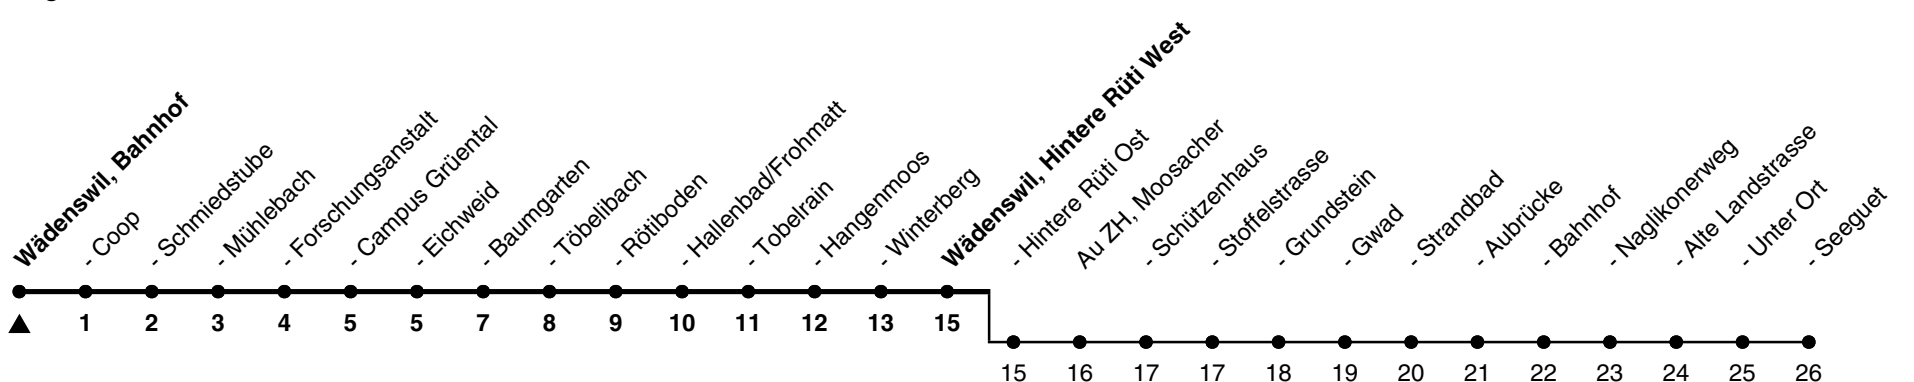

126

ZVV-Contact 0800 988 988 | zvv.ch

Zum Live-Fahrplan

Bahnhof

Richtung Wädenswil, Hintere Rüti West

h	Montag - Freitag	Samstag	Sonn- und Feiertag
5	45		
6	15 45	15 45	
7	15 45	15 45	15 45
8	15 45	15 45	15 45
9	15 45	15 45	15 45
10	15 45	15 45	15 45
11	15 45	15 45	15 45
12	15 45	15 45	15 45
13	15 45	15 45	15 45
14	15 45	15 45	15 45
15	15 45	15 45	15 45
16	15 45	15 45	15 45
17	15 45	15 45	15 45
18	15 45	15 45	15 45
19	15 45	15 45	15 45
20	15 45	15 45	15 45
21	15 45	15 45	15 45
22	15 45	15 45	15 45
23	15 45	15 45	15 45
0	15 50ab	15 50ab	15

a) bis Au ZH, Seeguet

b) fährt bei Bedarf weiter nach Au ZH, Seeguet via Au ZH, Moosacher, Grundstein, Strandbad, Bahnhof und Unter Ort

Als Feiertage gelten: 25./26. Dez., 1./2. Jan., Karfreitag, Ostermontag, 1. Mai, Auffahrt, Pfingstmontag, 1. Aug.

Ungefähre Reisezeit in Minuten

Gültigkeit ab 10.12.2023 bis 14.12.2024

GEMEINSAM VORWÄRTS.