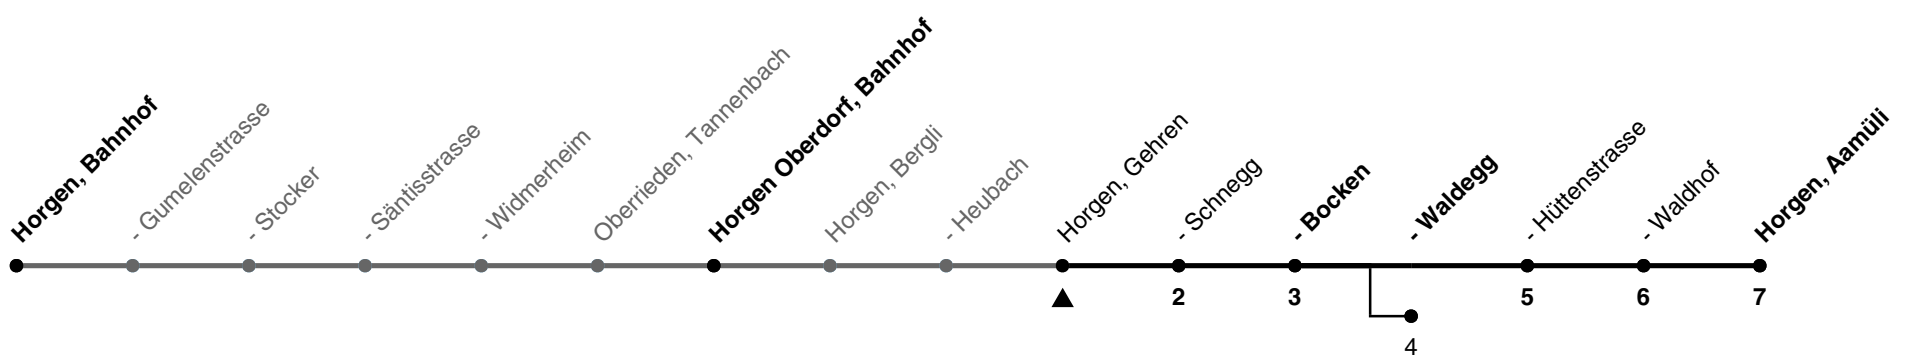

## Richtung Horgen, Aamüli

h	Montag - Freitag	Samstag	Sonn- und Feiertag
5			
6	21 41a 51	21 51	
7	11a 21 41a 51	21 51	51
8	11a 21 41a 51	21 51	21 51
9	21 51	21 51	21 51
10	21 51	21 51	21 51
11	21 51	21 51	21 51
12	21 51	21 51	21 51
13	21 51	21 51	21 51
14	21 51	21 51	21 51
15	21 51	21 51	21 51
16	21 41a 51	21 51	21 51
17	11a 21 41a 51	21 51	21 51
18	11a 21 41a 51	21 51	21 51
19	11a 21 51	21 51	21 51
20	21 51	21 51	21 51
21	21 51	21 51	21 51
22	21 51	21 51	21 51
23	21 51	21 51	21 51
0	21 53	21 53	21

a) bis Horgen, Waldegg

Als Feiertage gelten: 25./26. Dez., 1./2. Jan., Karfreitag, Ostermontag, 1. Mai, Auffahrt, Pfingstmontag, 1. Aug.

Ungefähre Reisezeit in Minuten

Gültigkeit ab 10.12.2023 bis 14.12.2024