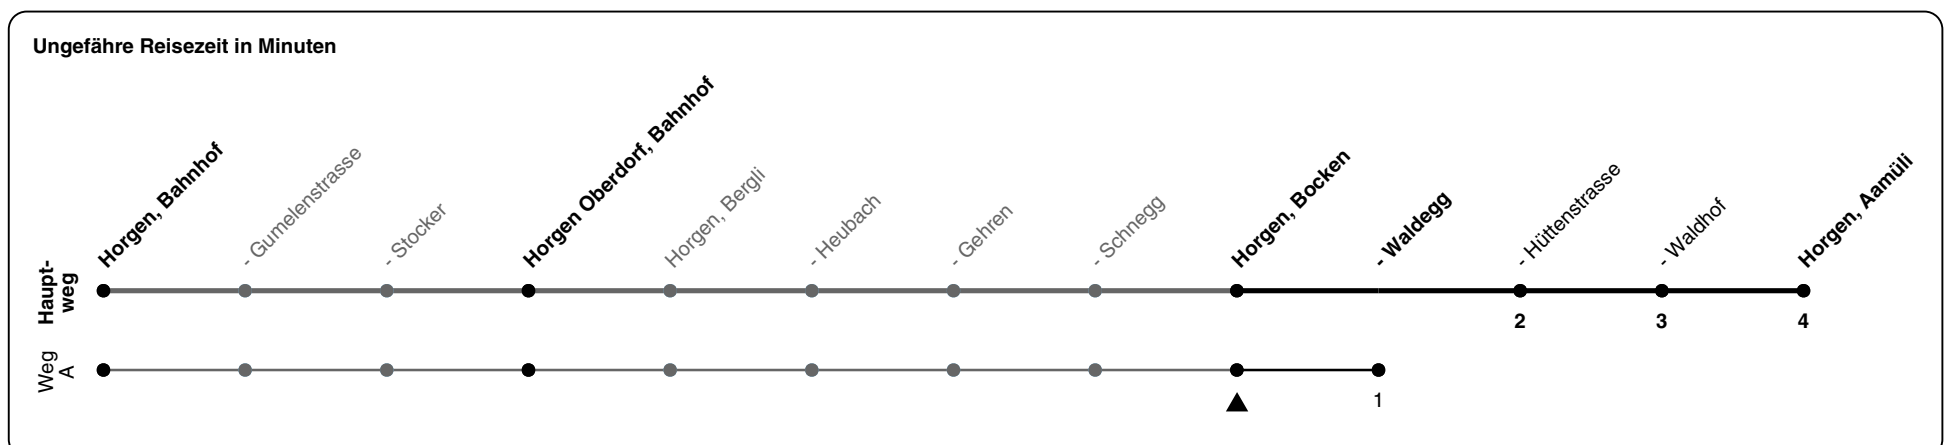

# 131

ZVV-Contact 0800 988 988 | zvv.ch

Zum Live-Fahrplan

Bocken

## Richtung Horgen, Aamüli

h	Montag - Freitag	Samstag	Sonn- und Feiertag
5			
6	24 44A 54	24 54	
7	14A 24 44A 54	24 54	54
8	14A 24 44A 54	24 54	24 54
9	24 54	24 54	24 54
10	24 54	24 54	24 54
11	24 54	24 54	24 54
12	24 54	24 54	24 54
13	24 54	24 54	24 54
14	24 54	24 54	24 54
15	24 54	24 54	24 54
16	24 44A 54	24 54	24 54
17	14A 24 44A 54	24 54	24 54
18	14A 24 44A 54	24 54	24 54
19	14A 24 54	24 54	24 54
20	24 54	24 54	24 54
21	24 54	24 54	24 54
22	24 54	24 54	24 54
23	24 54	24 54	24
0			

A) fährt Weg A

Als Feiertage gelten: 25./26. Dez., 1./2. Jan., Karfreitag, Ostermontag, 1. Mai, Auffahrt, Pfingstmontag, 1. Aug.

Gültigkeit ab 10.12.2023 bis 14.12.2024

GEMEINSAM VORWÄRTS.