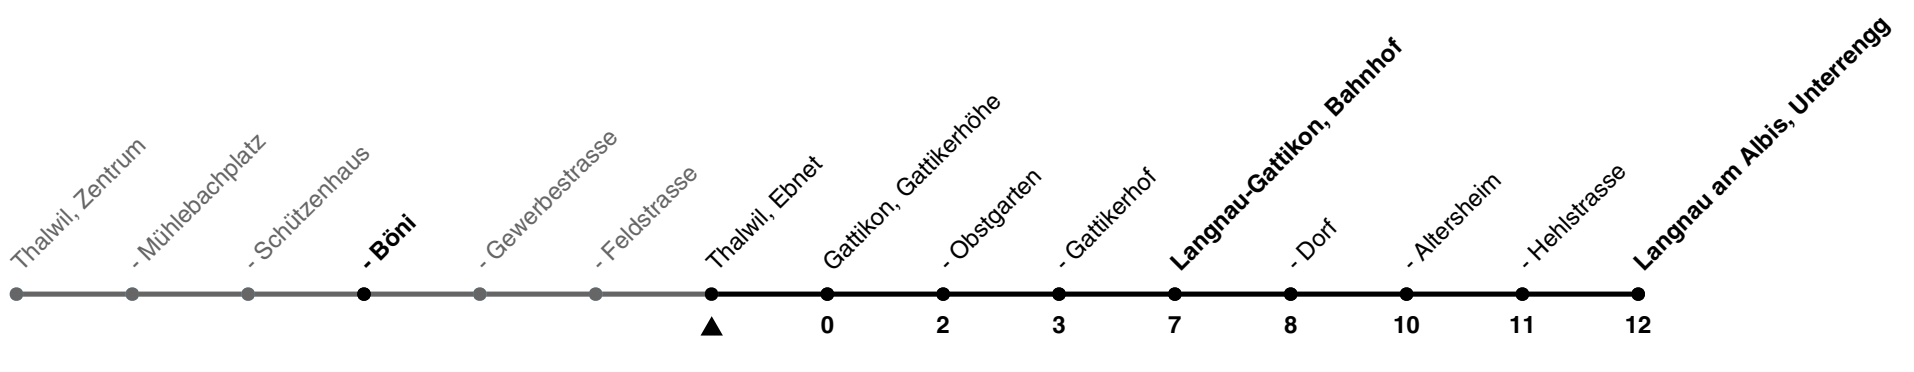

## Richtung Langnau am Albis, Unterrengg

h	Montag - Freitag	Samstag	Sonn- und Feiertag
5	49		
6	19 38 49	19 49	49
7	08a 19 38 40a 49	19 49	19 49
8	08a 19 49	19 49	19 49
9	19 49	19 49	19 49
10	19 49	19 49	19 49
11	19 49	19 49	19 49
12	19 49	19 49	19 49
13	19 49	19 49	19 49
14	19 49	19 49	19 49
15	19 49	19 49	19 49
16	19 40 49	19 49	19 49
17	05a 19 35 40a 49	19 49	19 49
18	05a 19 35 40a 49	19 49	19 49
19	05a 19 49	19 49	19 49
20	19 49	19 49	19 49
21	19 49	19 49	19 49
22	19 49	19 49	19 49
23	19 49	19 49	19 49
0	19	19	19

a) bis Langnau-Gattikon, Bahnhof

Als Feiertage gelten: 25./26. Dez., 1./2. Jan., Karfreitag, Ostermontag, 1. Mai, Auffahrt, Pfingstmontag, 1. Aug.

Ungefähre Reisezeit in Minuten

Gültigkeit ab 10.12.2023 bis 14.12.2024