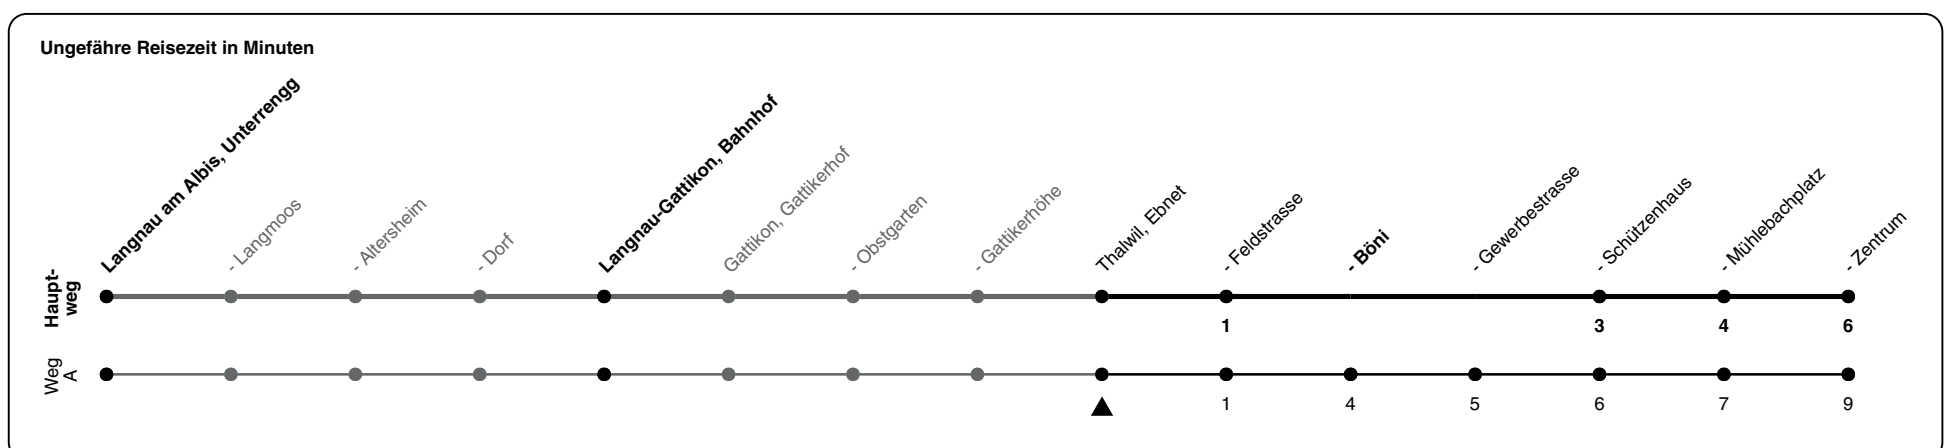

140

ZVV-Contact 0800 988 988 | zvv.ch

Zum Live-Fahrplan

Ebnet

Richtung Thalwil, Zentrum

h	Montag - Freitag	Samstag	Sonn- und Feiertag
5	40		
6	10 18 40 53	10 40	
7	10 18 23 40 53	10 40	10 40
8	10 18 23 40	10 40	10 40
9	10 40	10 40	10 40
10	10 40	10 40	10 40
11	10 40	10 40	10 40
12	10 40	10 40	10 40
13	10 40	10 40	10 40
14	10 40	10 40	10 40
15	10 40	10 40	10 40
16	10 40 50A	10 40	10 40
17	10 18 20A 40 50A	10 40	10 40
18	10 18 20A 40 50A	10 40	10 40
19	10 18 40	10 40	10 40
20	10 40	10 40	10 40
21	10 40	10 40	10 40
22	10 40	10 40	10 40
23	10 40	10 40	10 40
0	10	10	10

A) fährt Weg A

Als Feiertage gelten: 25./26. Dez., 1./2. Jan., Karfreitag, Ostermontag, 1. Mai, Auffahrt, Pfingstmontag, 1. Aug.

Gültigkeit ab 10.12.2023 bis 14.12.2024

GEMEINSAM VORWÄRTS.